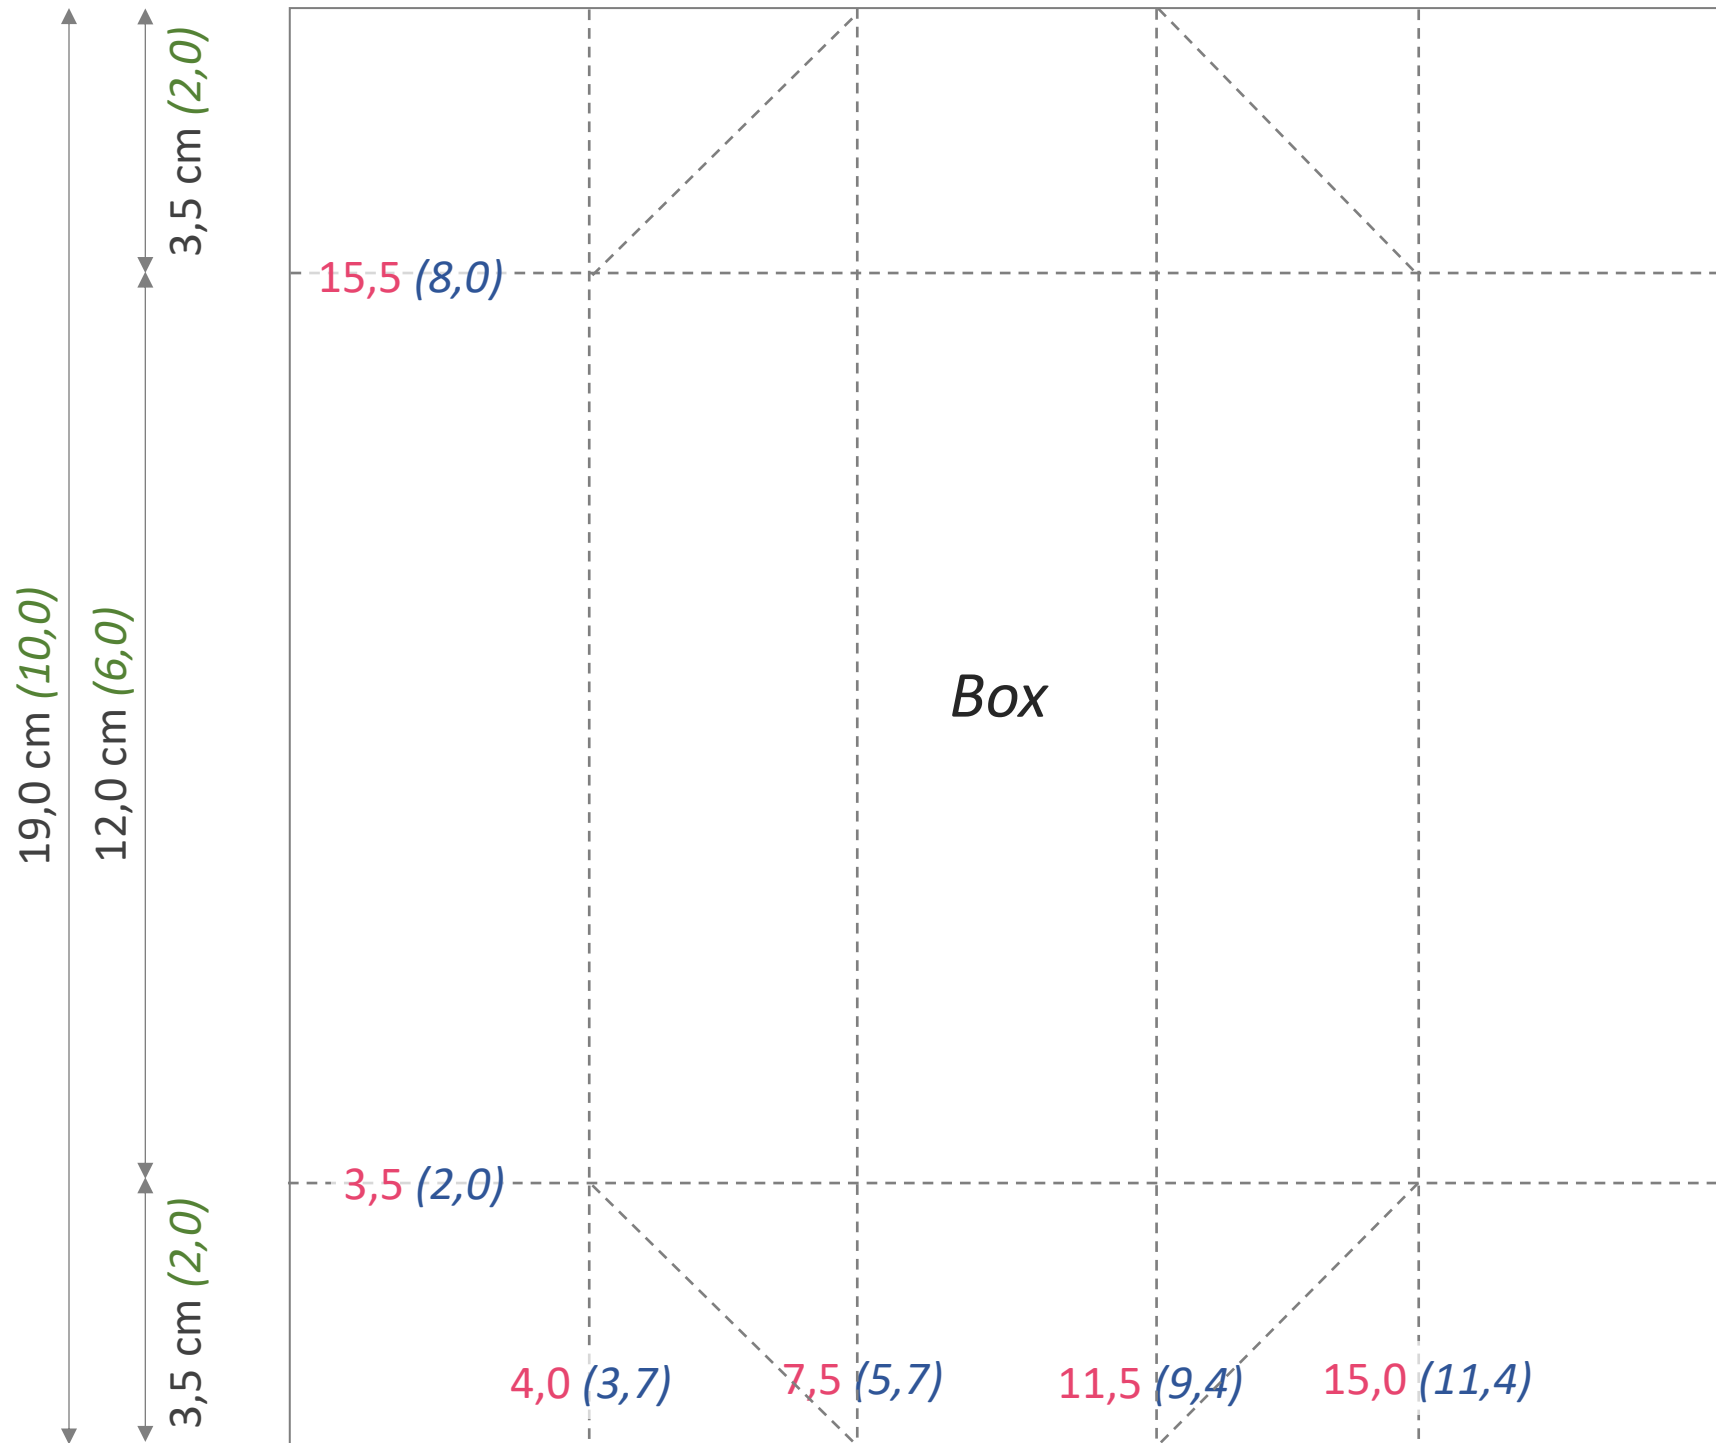

Selbstschließende Box ohne Kleben

- schneiden
- - - falzen

Falzmaß große Box
 Falzmaß kleine Box

Maße für die große Box mit Banderole
 Maße für die kleine Box aus DSP