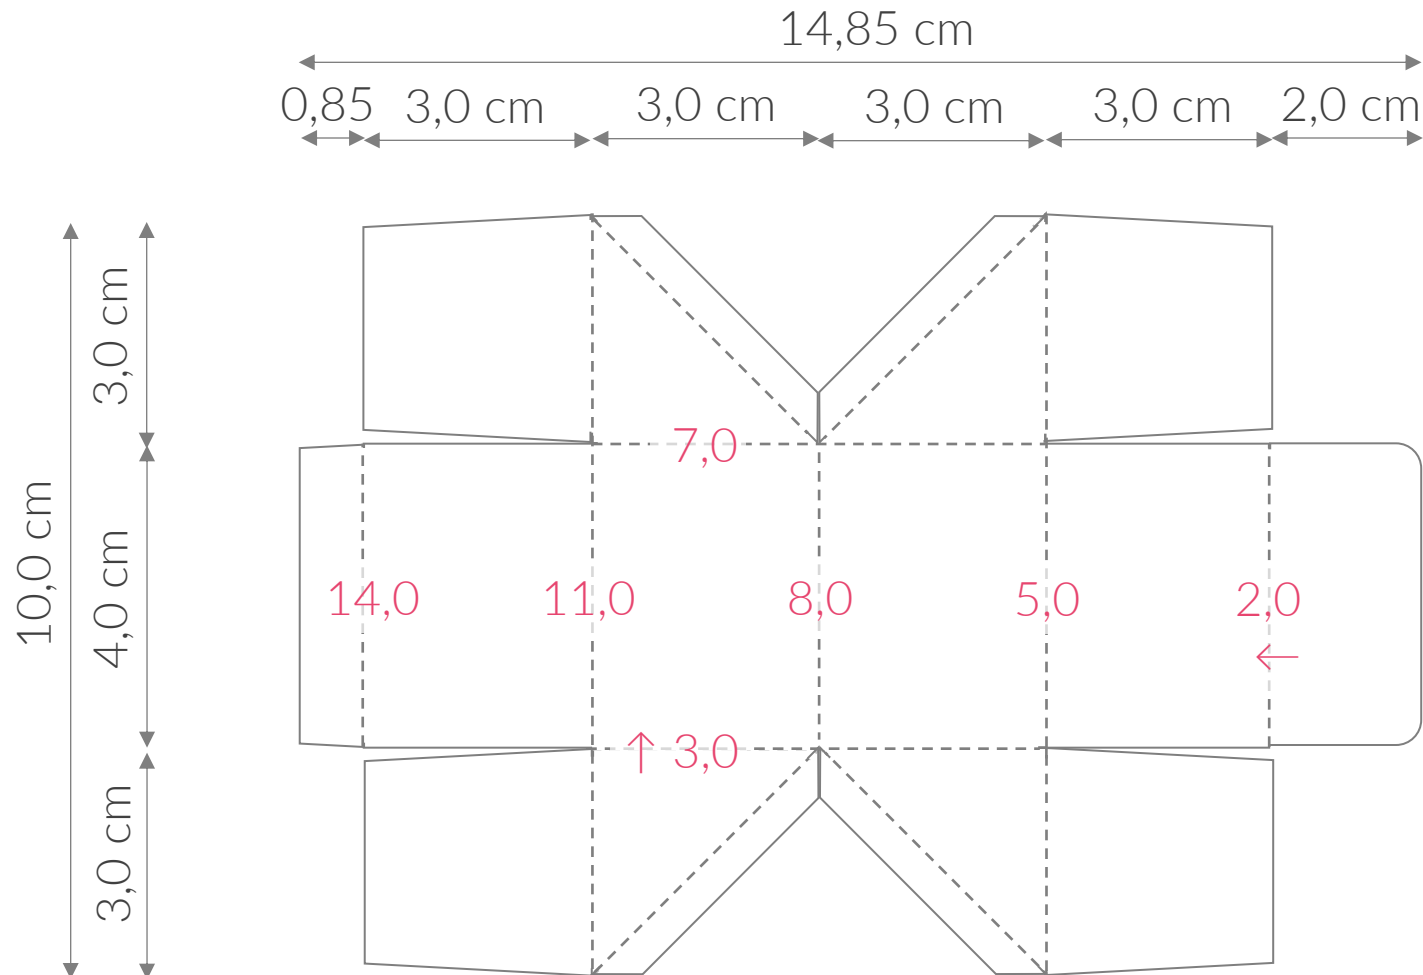

# Ferrero Küsschen Verpackung – KISS to go

- schneiden
- - - falzen
- ← ↑ Falzmaß mit Richtung