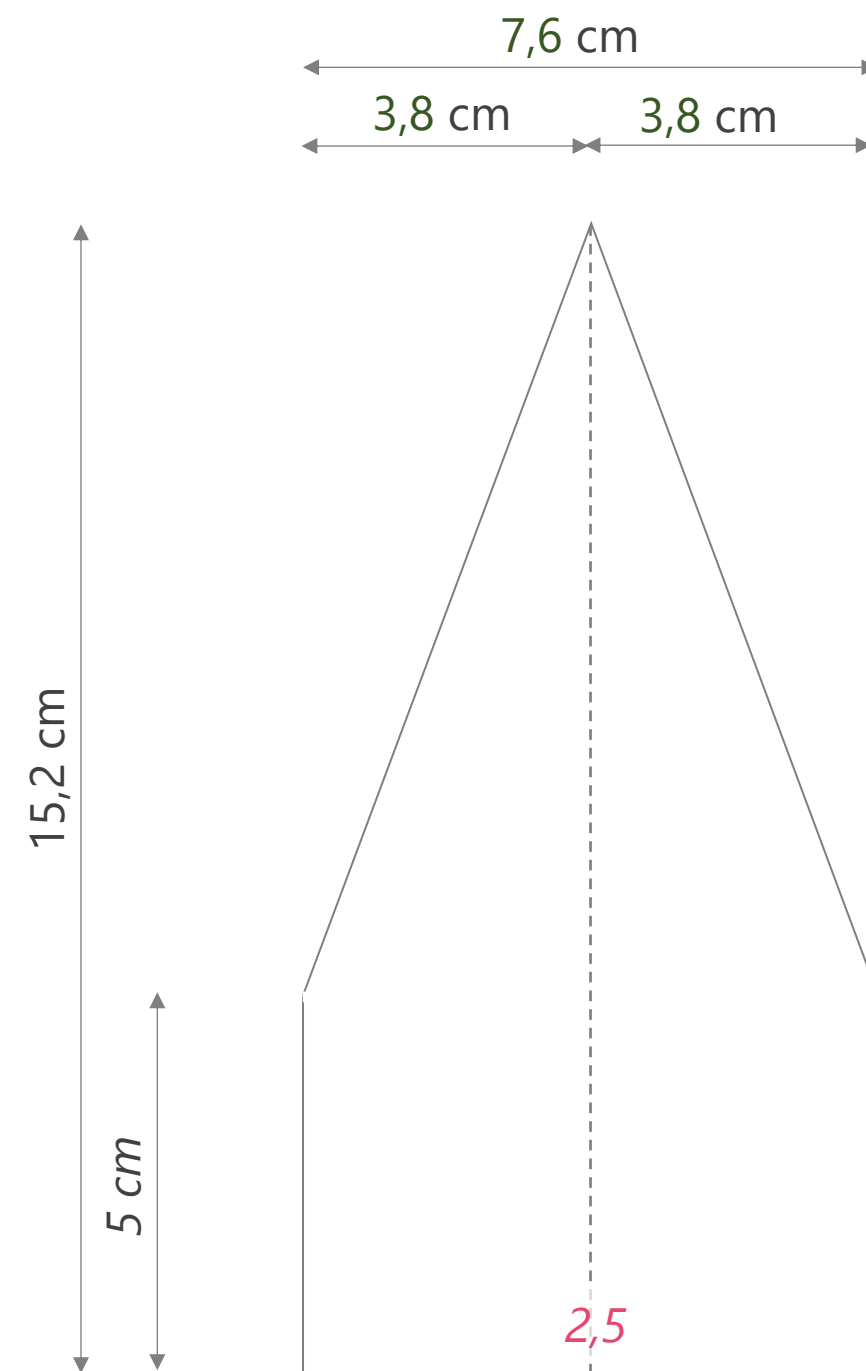

KLEINER BETTYS STERN DSP 3,0 x 8,0 cm

MITTLERER BETTYS STERN Spezialpapier 3" x 6" (7,6 x 29,7 cm)

3,5

Maße

— schneiden

--- falzen

Falzmaß