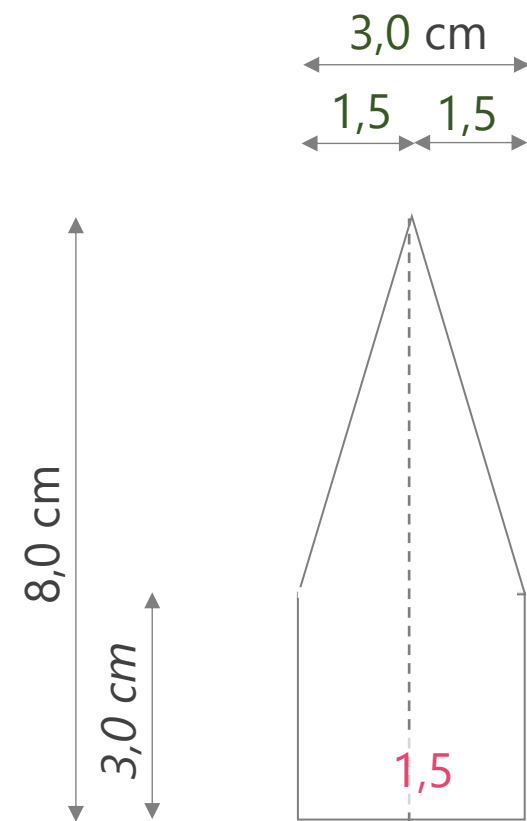

KLEINER BETTYS STERN DSP 3,0 x 8,0 cm

MITTLERER BETTYS STERN Spezialpapier 3" x 6" (7,6 x 29,7 cm)

3,5

Maße

— schneiden

--- falzen

Falzmaß