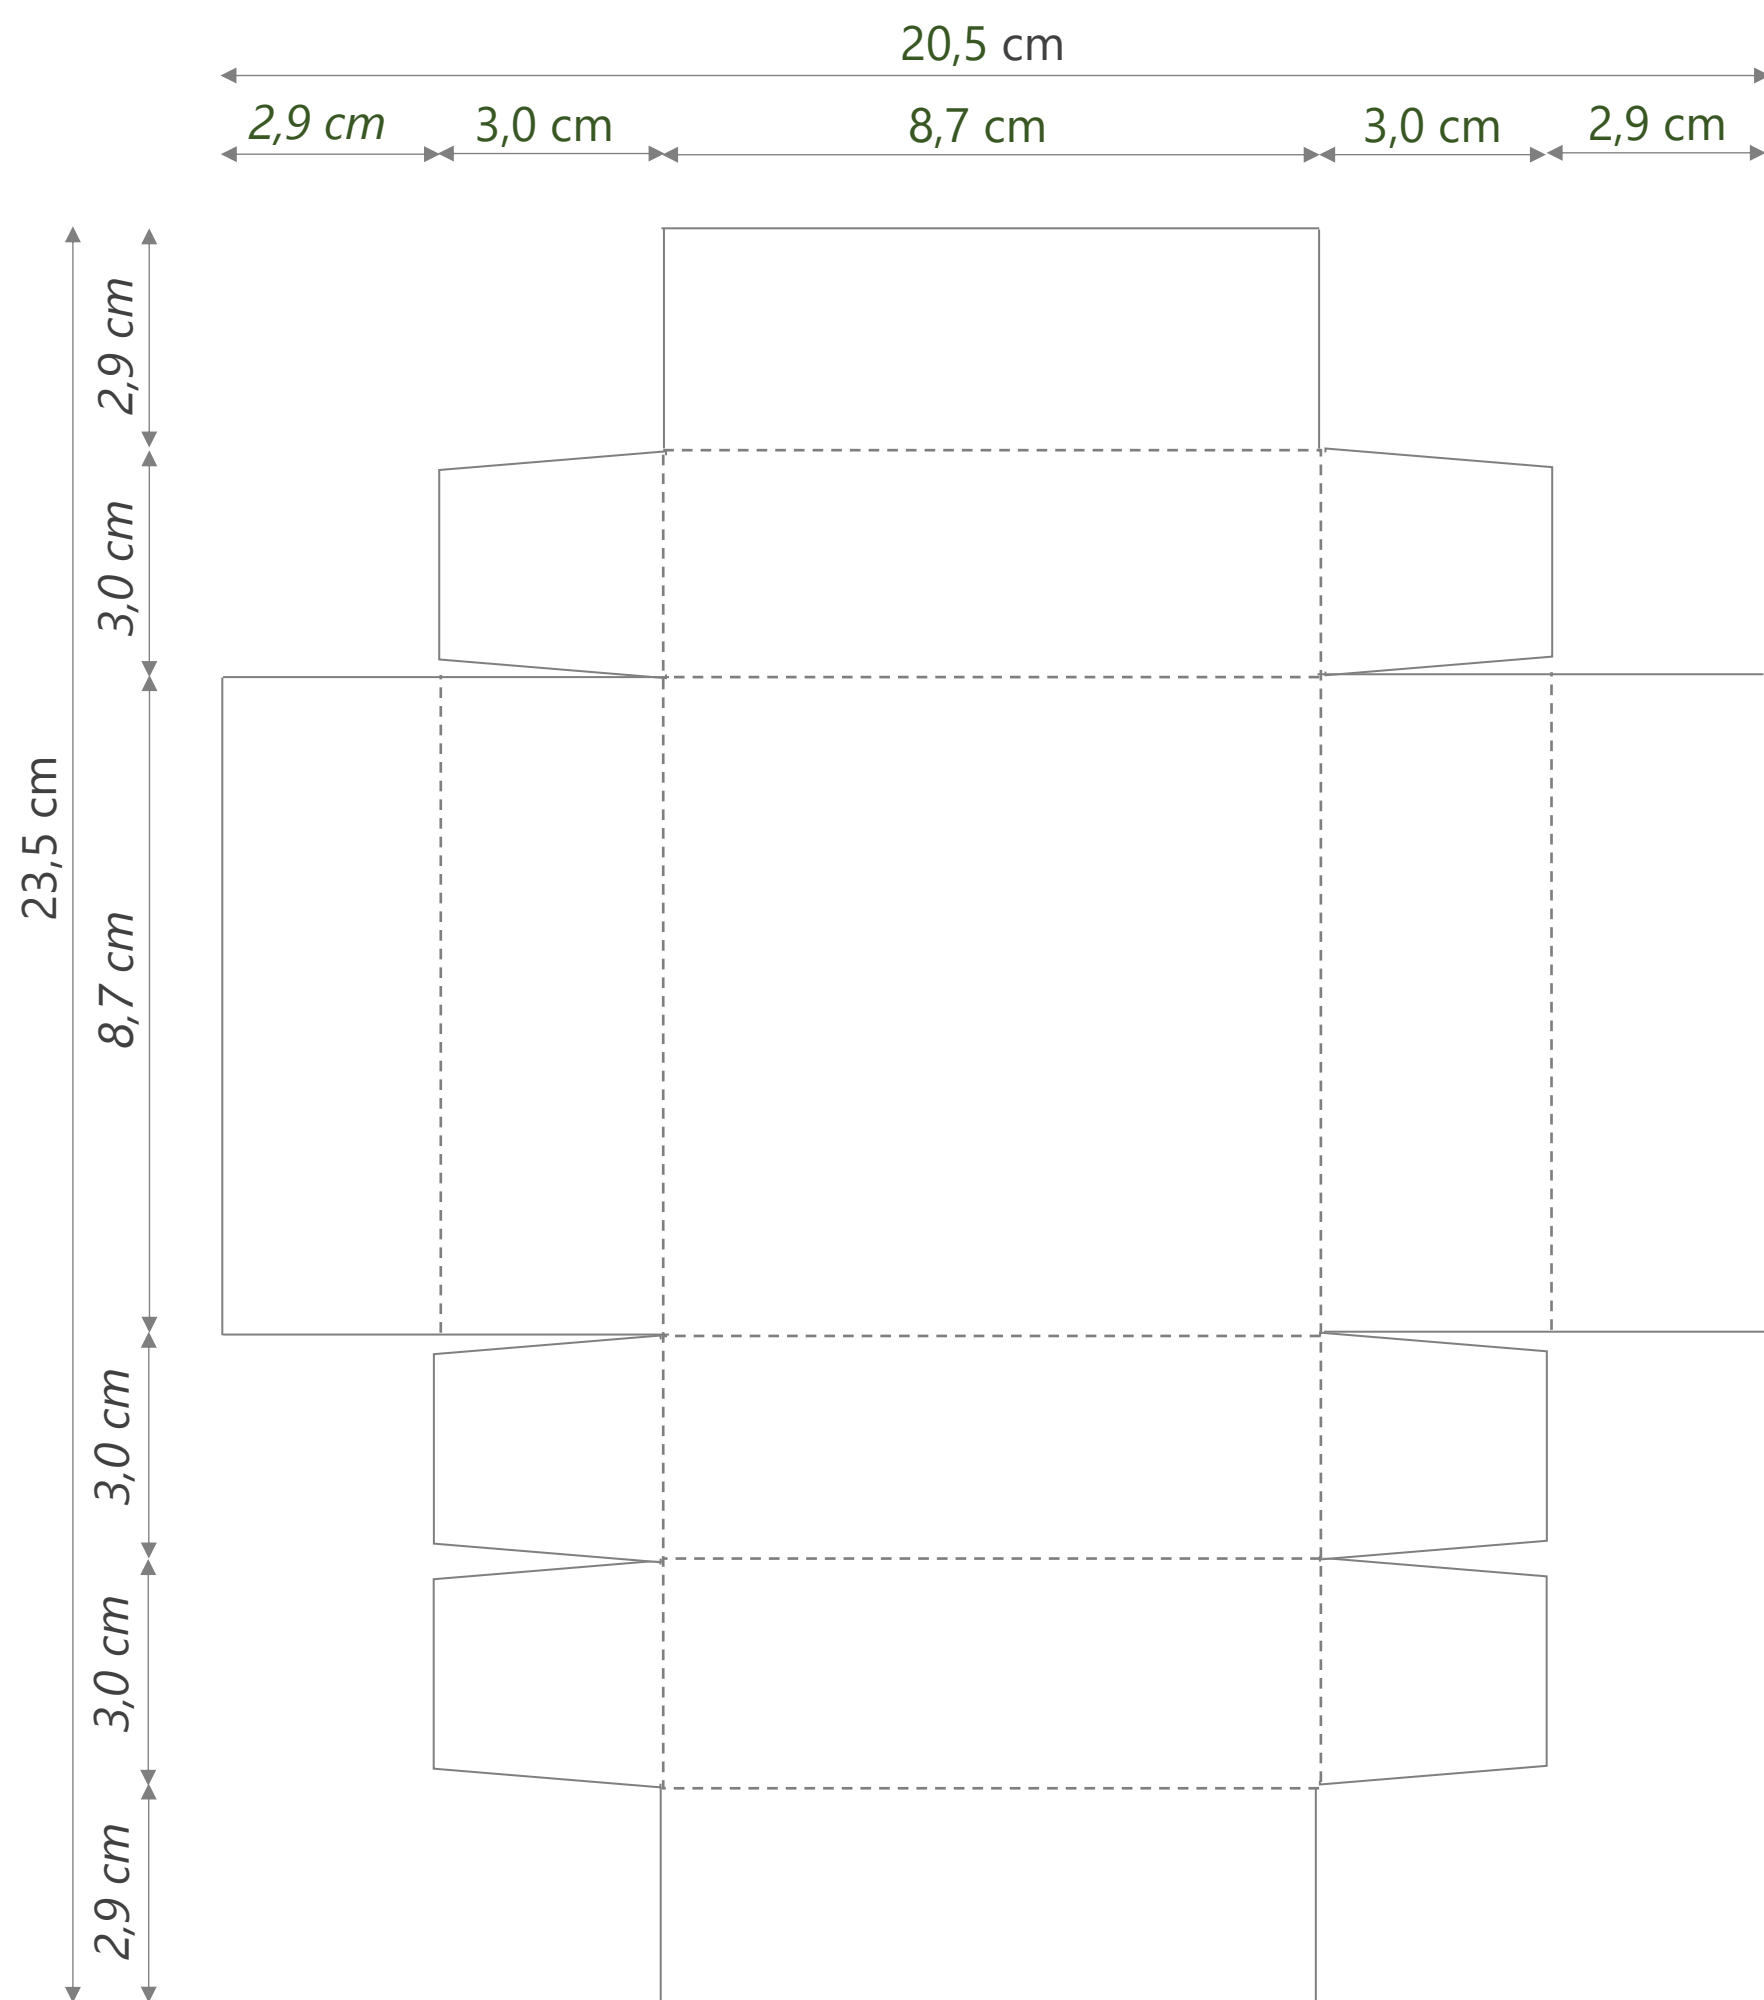

AUFSTELLBOX

3 Teile

INNENTEIL

20,5 cm x 23,5 cm

HÜLLE vorne

12,9 cm x 15,2 cm

HÜLLE hinten

8,8 cm x 15,2 cm

Maße

- schneiden
- - - falzen
- Falzmaß
- Markierung