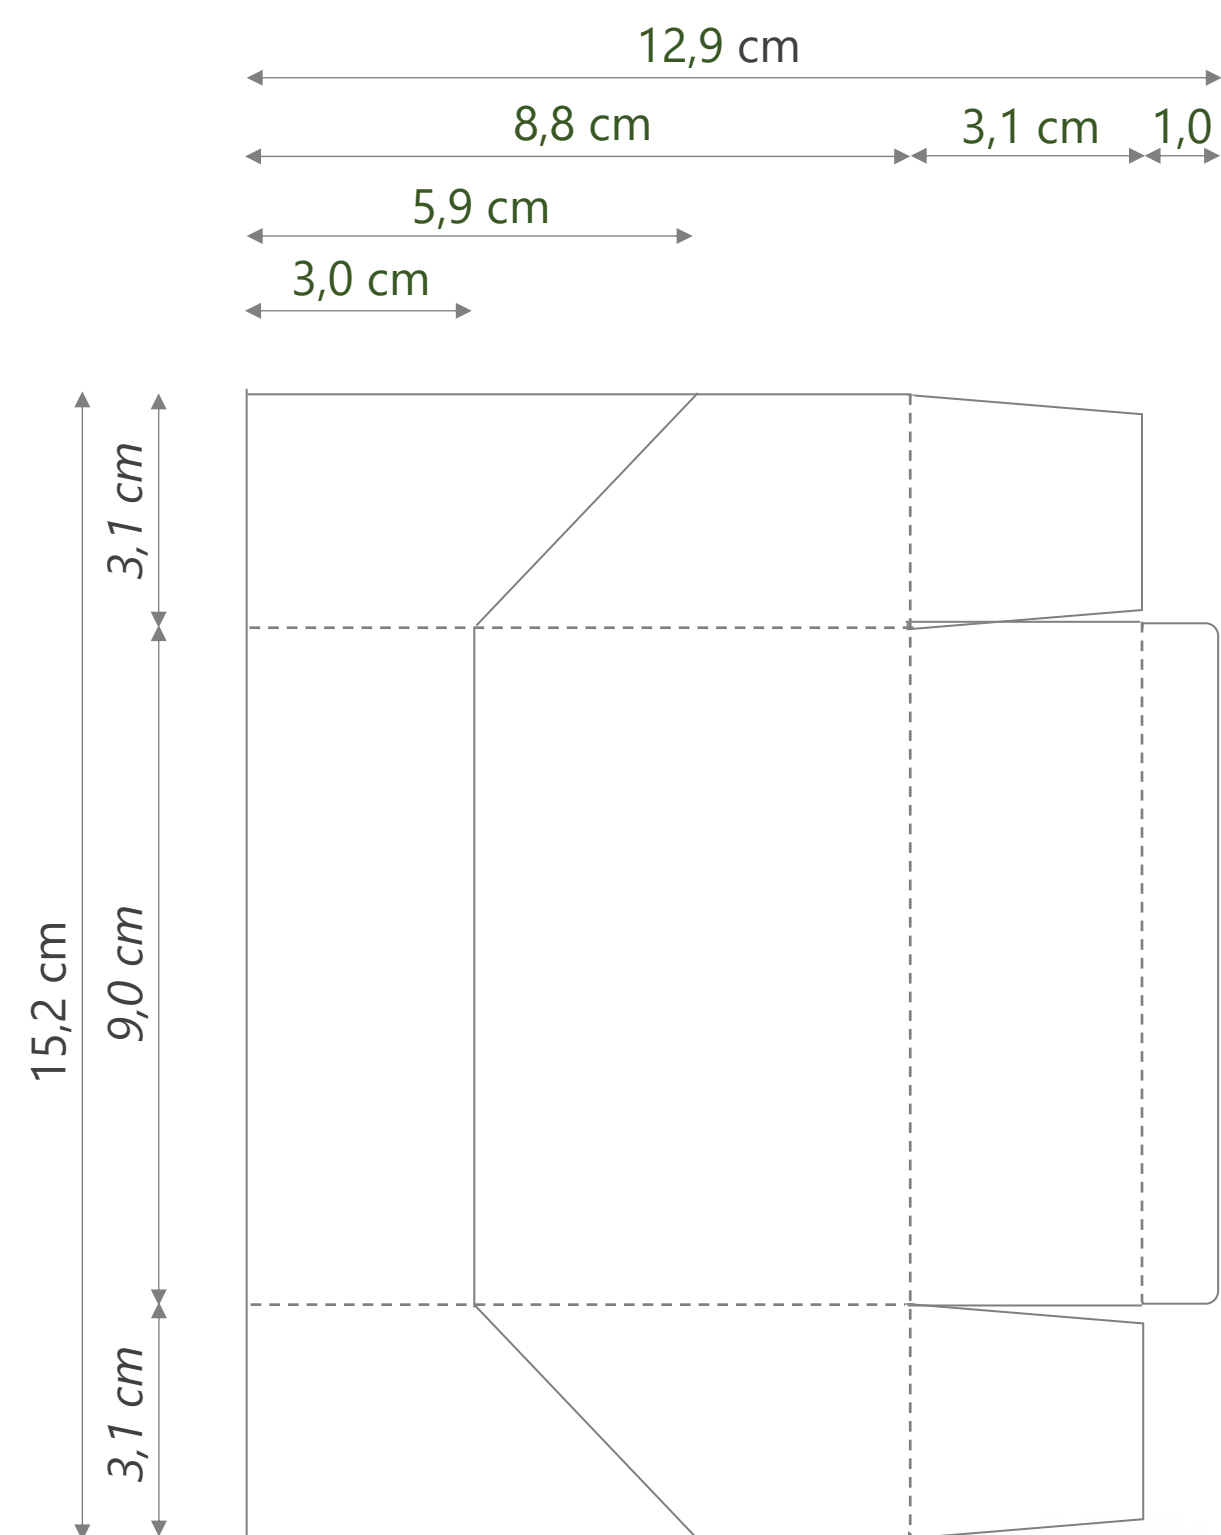

AUFSTELLBOX

3 Teile

INNENTEIL

20,5 cm x 23,5 cm

HÜLLE vorne

12,9 cm x 15,2 cm

HÜLLE hinten

8,8 cm x 15,2 cm

Maße

- schneiden
- - - falzen
- Falzmaß
- Markierung