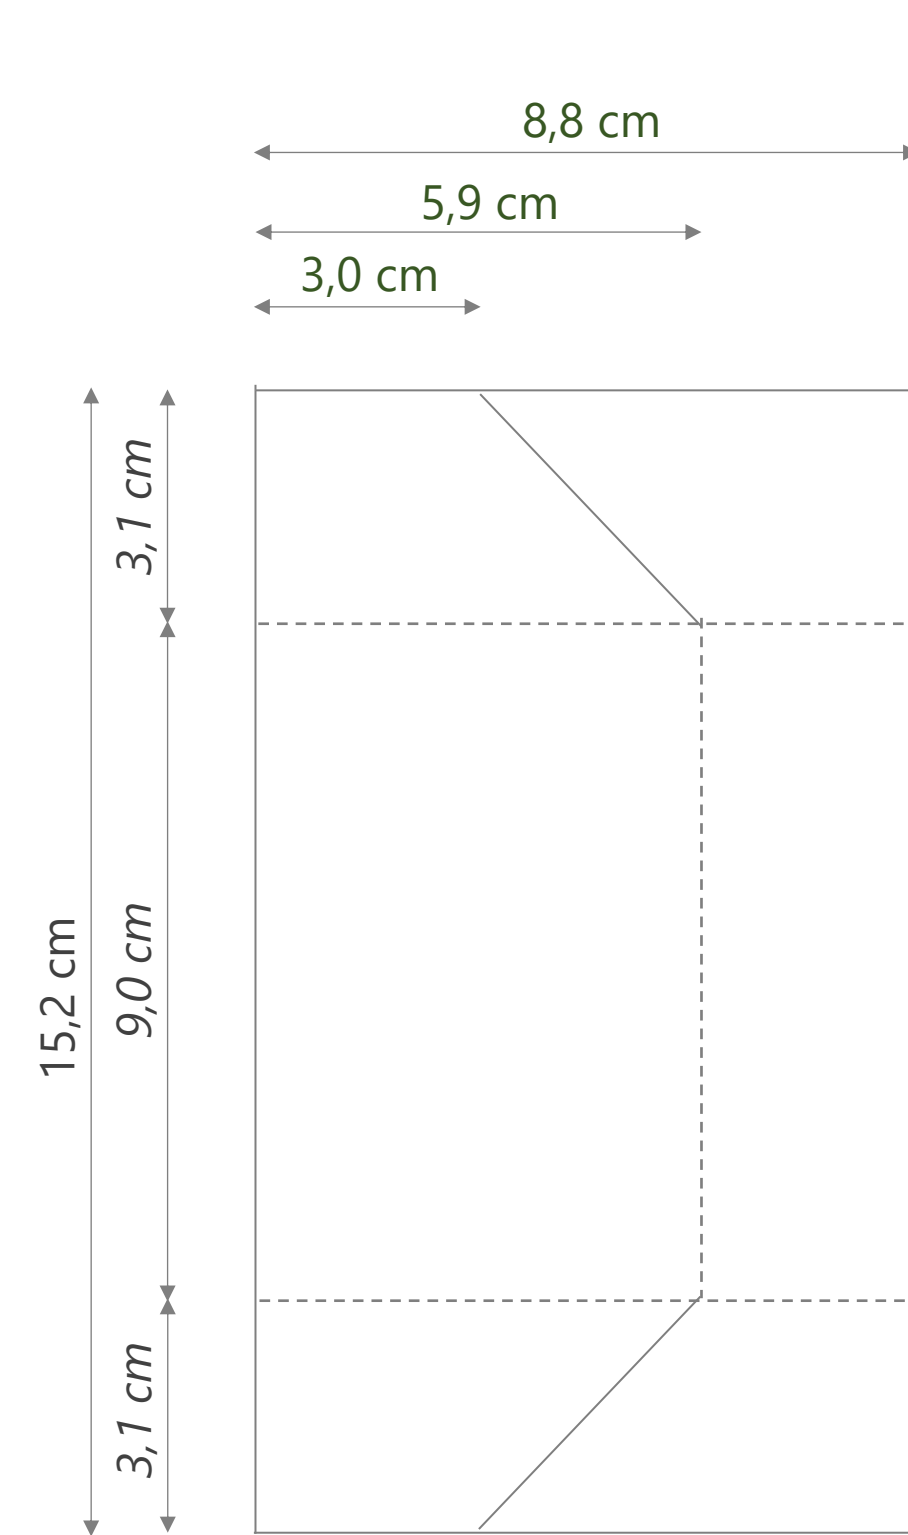

AUFSTELLBOX

3 Teile

INNENTEIL

20,5 cm x 23,5 cm

HÜLLE vorne

12,9 cm x 15,2 cm

HÜLLE hinten

8,8 cm x 15,2 cm

Maße

- schneiden
- - - falzen
- Falzmaß
- Markierung