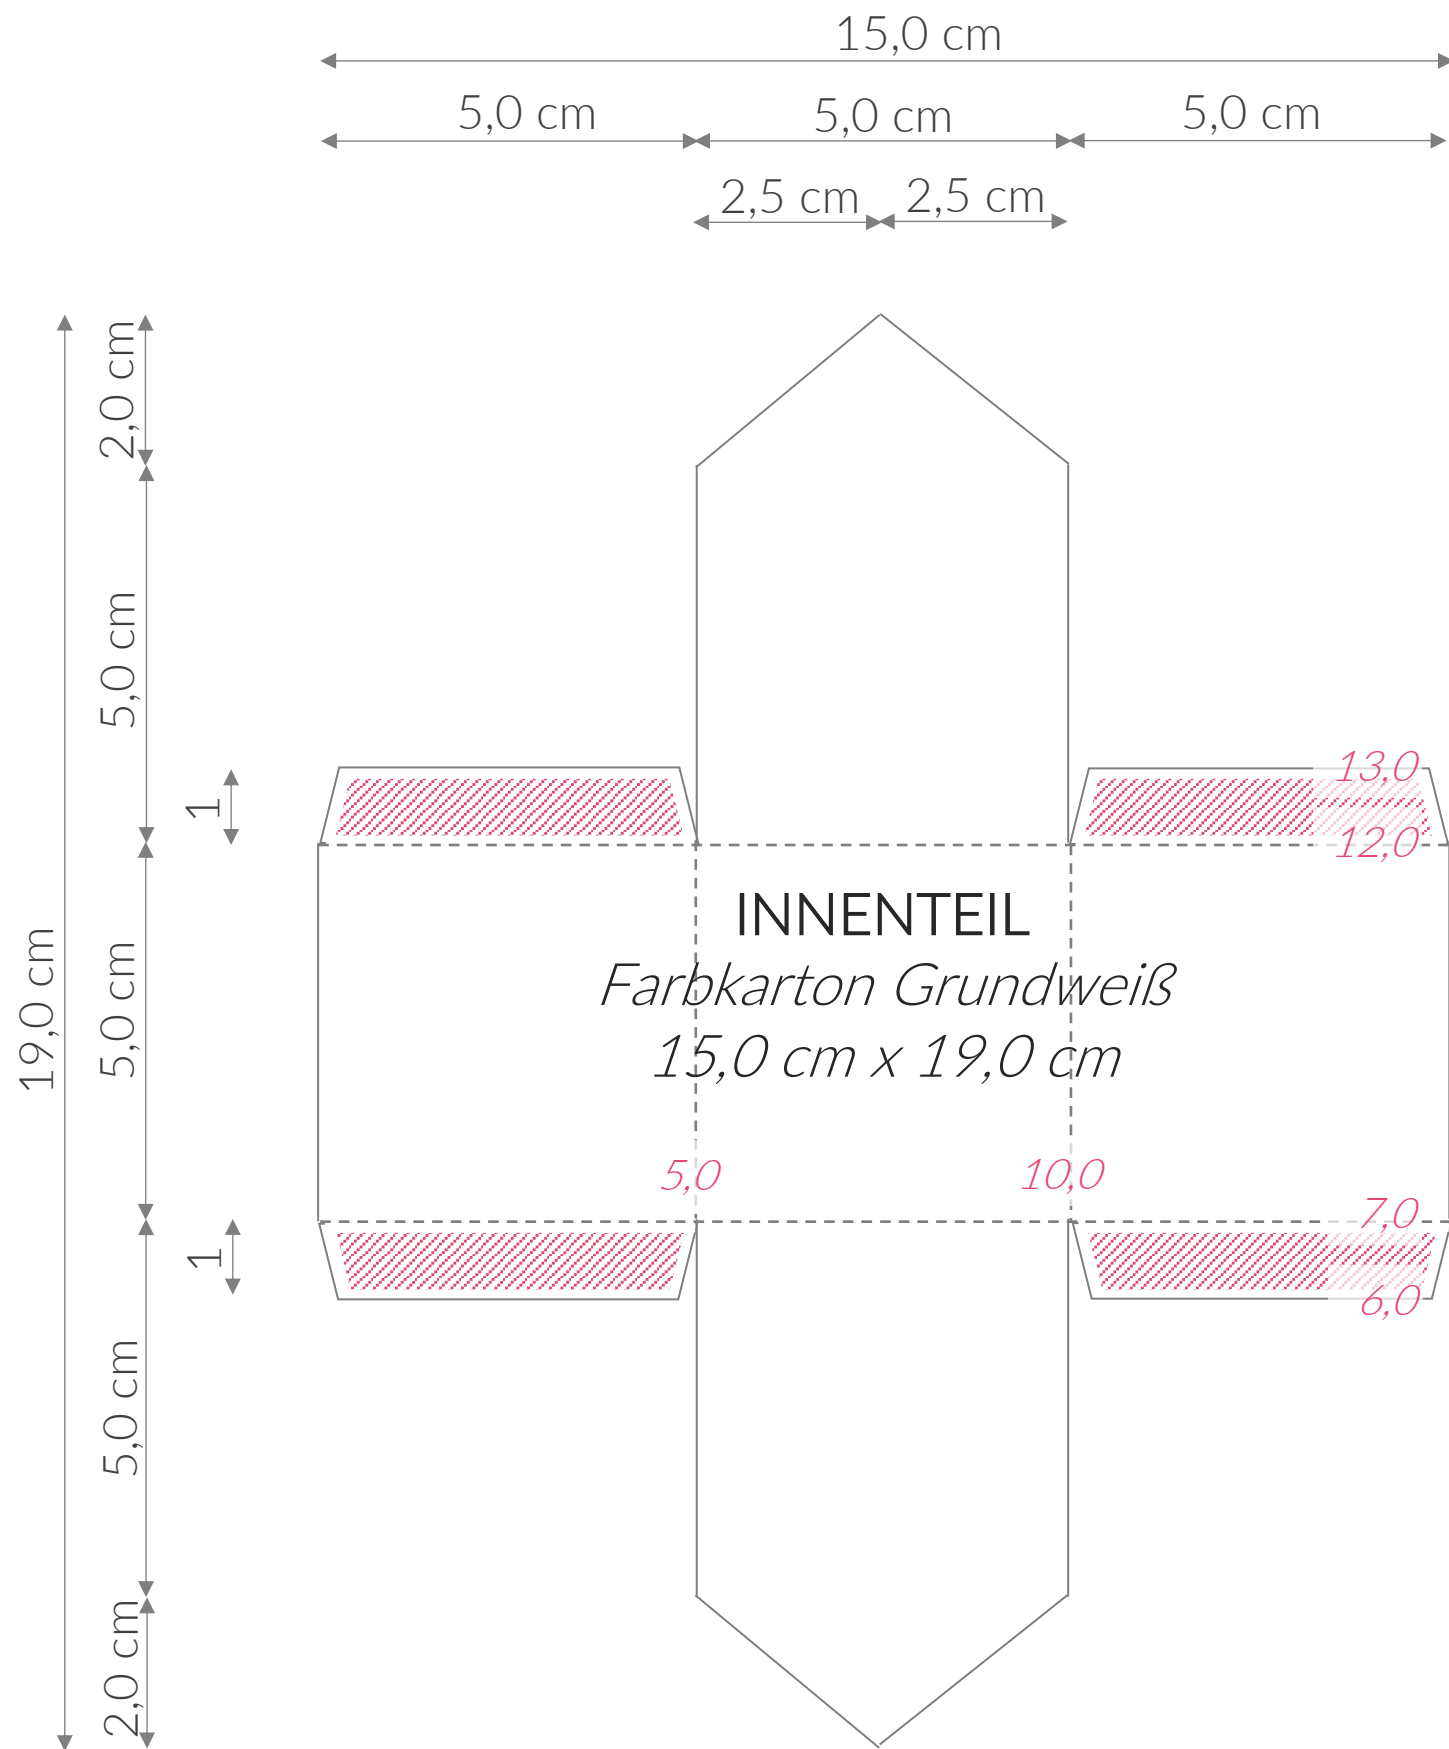

HÄUSCHENBOX

— schneiden ---- falzen 4,0 Markierungsmaß  Klebelasche