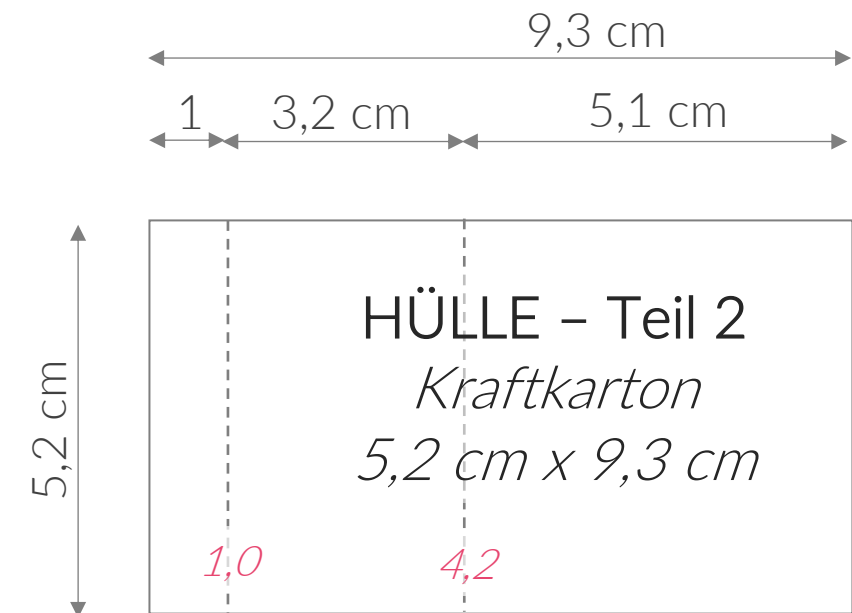

HÄUSCHENBOX

— schneiden ---- falzen 4,0 Markierungsmaß  Klebelasche