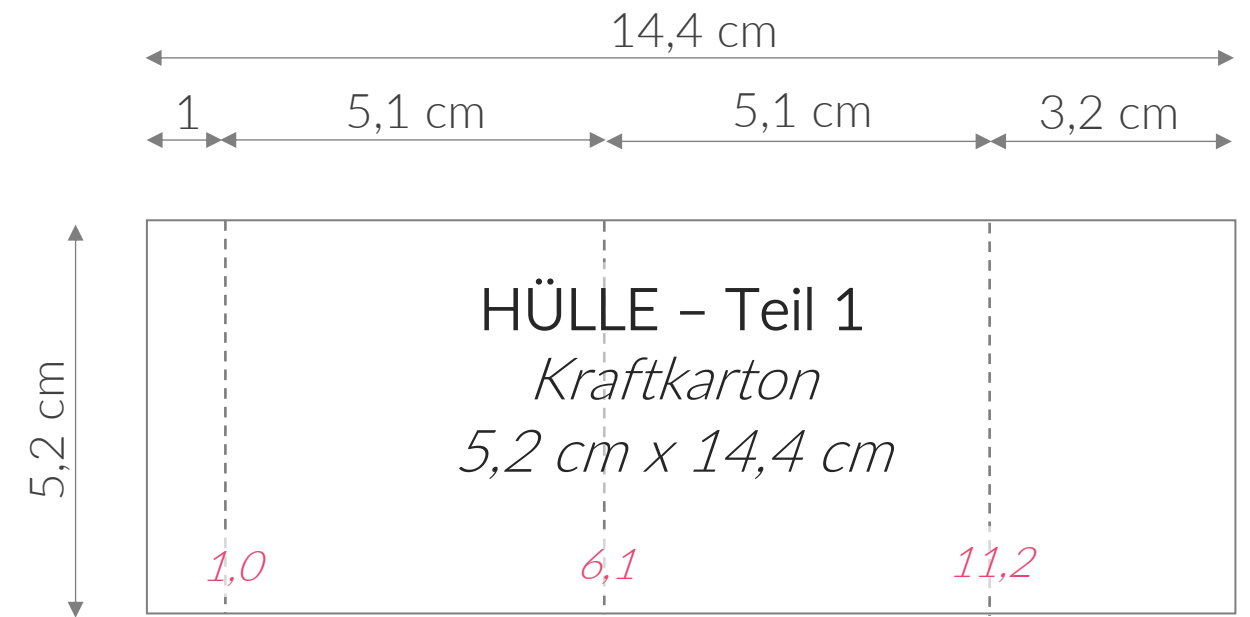

HÄUSCHENBOX

— schneiden ---- falzen 4,0 Markierungsmaß  Klebelasche