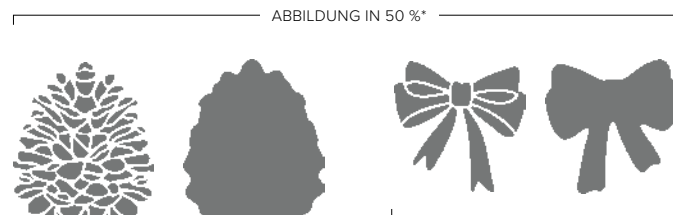

Wendestempel: Beidseitig einfärben und stempeln!