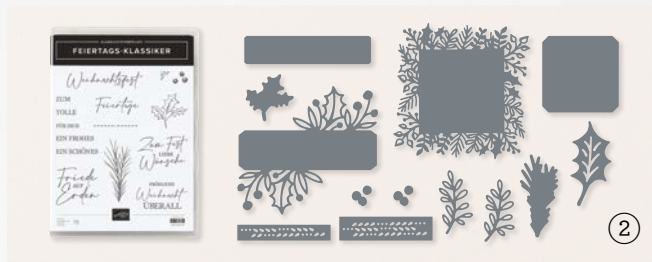

1. PRODUKTPAKET FRÖHLICHE FESTTAGE
161969 | 67,00 € 60,25 € | £51.00 £45.75
10% SPAREN IM PAKET Klarsicht •
Stempelset Fröhliche Festtage
+ Stanzformen Fröhliche Festtage (S. 68)