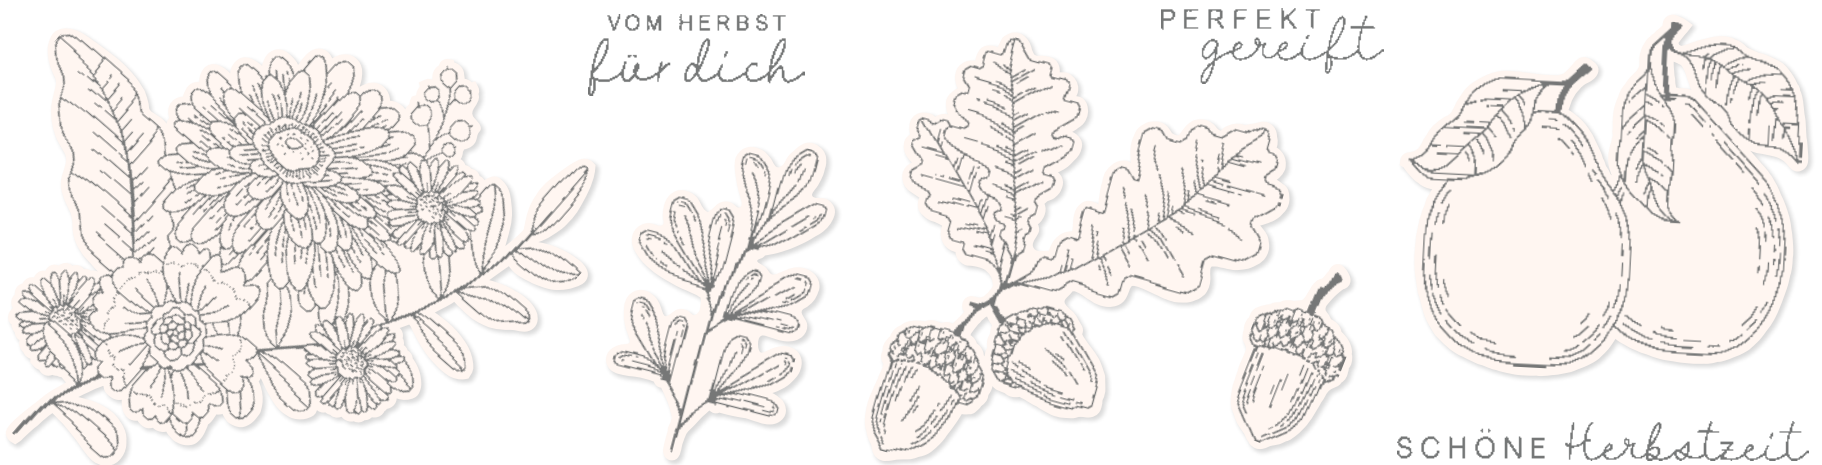

HERBSTSEGEN • 162206 | 30,00 € | £23.00

8 ablösbare Stempel (Empfohlene transparente Blöcke: b, c, d, e) •

○ Passend zu den Stanzformen Herbstsegen

10%

SPAREN IM PAKET

+

PRODUKTPAKET HERBSTSEGEN
162211 | ~~70,00 €~~ 63,00 € | ~~£54.00~~ £48.50
Ablösbar •
Stempelset Herbstsegen + Stanzformen Herbstsegen (S. 69)

STANZFORMEN HERBSTSEGEN
162209 | 40,00 € | £31.00

Zur Verwendung mit einer Stanz- und Prägemaschine (S. 10). 12 Stanzformen. Größte Form: 2-7/16" x 3-1/4" (7,3 x 8,3 cm).