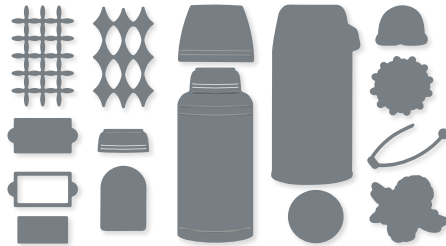

STANZFORMEN WAS HERZEN WÄRMT
162351 | 33,00 € | £26.00
14 Stanzformen. Größte Form:
1-5/16" x 2-3/4" (3,3 x 7 cm).

10%
SPAREN IM PAKET

PRODUKTPAKET WAS HERZEN WÄRMT
163861 | ~~55,00 €~~ 49,50 € | ~~£43.00~~ £38.50
Klarsicht •
Stempelset Was Herzen wärmt (S. 65)
+ Stanzformen Was Herzen wärmt