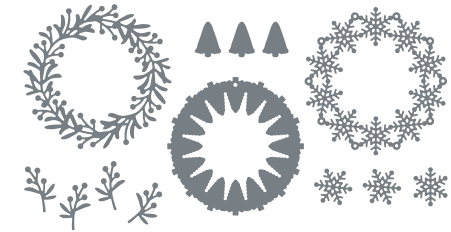

STANZFORMEN WINTERLICHER KRANZ
162065 | 44,00 € | £34.00
11 Stanzformen. Größte Form:
3-3/8" x 3-3/8" (8,6 x 8,6 cm).

10%
SPAREN IM PAKET

PRODUKTPAKET WISHES ALL AROUND
162066 | ~~74,00 €~~ 66,50 € | ~~£57,00~~ £51.25
Ablösbar • **EN** **FR**
Stempelset Wishes All Around (S. 35)
+ Stanzformen Winterlicher Kranz