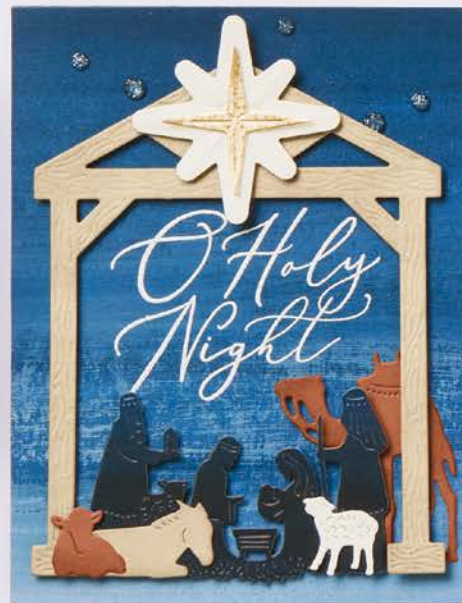

REIHE

HEILIGE NACHT

PRODUKTREIHEN-KOLLEKTION • 162014 | 177,50 € | £138.00

Ablösbar & Klarsicht •

Die Produktreihen-Kollektion beinhaltet jeweils einen der auf der nächsten Seite aufgeführten Artikel.