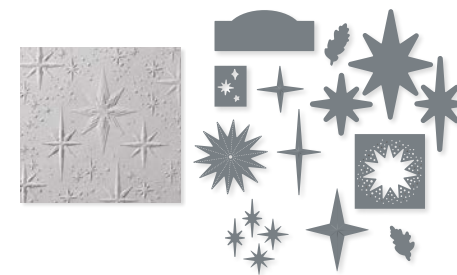

HYBRID-PRÄGEFORM NACHT VOLLER STERNE
162006 | 48,00 € | £37.00
1 Prägeform. 6" x 6-1/4" (15,2 x 15,9 cm).
14 Stanzformen. Größte Form:
4-5/16" x 4-1/4" (11 x 10,8 cm).

10%
SPAREN IM PAKET

PRODUKTPAKET NACHT DER WUNDER
161999 | ~~66,00 €~~ 59,25 € | ~~£52.00~~ £46.75
Ablösbar •
Stempelset Nacht der Wunder (S. 16)
+ Stanzformen Nacht der Wunder

10%
SPAREN IM PAKET

PRODUKTPAKET NACHT VOLLER STERNE
162009 | ~~78,00 €~~ 70,00 € | ~~£60.00~~ £54.00
Klarsicht •
Stempelset Nacht voller Sterne (S. 17)
+ Hybrid-Prägeform Nacht voller Sterne