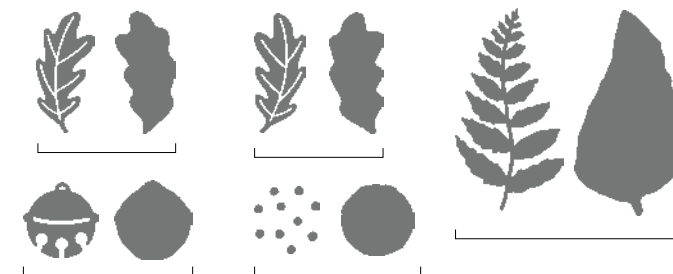

PRECIOUS PINECONES • 162175 | 27,00 € | £21.00

11 Klarsichtstempel (Empfohlene transparente Blöcke: a, b, c, d)