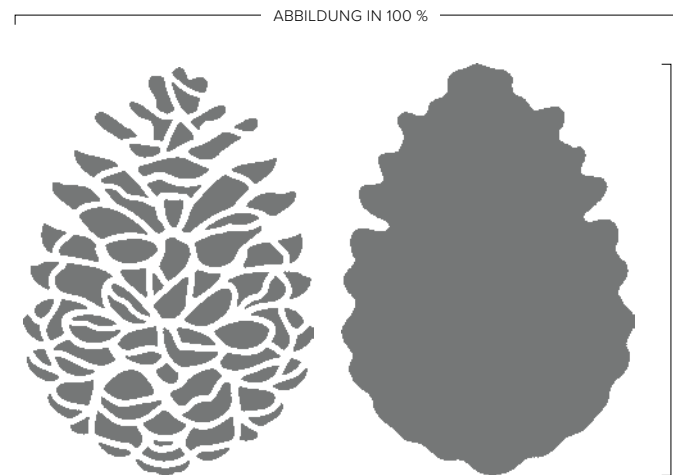

Wendestempel: Beidseitig einfärben und stempeln!