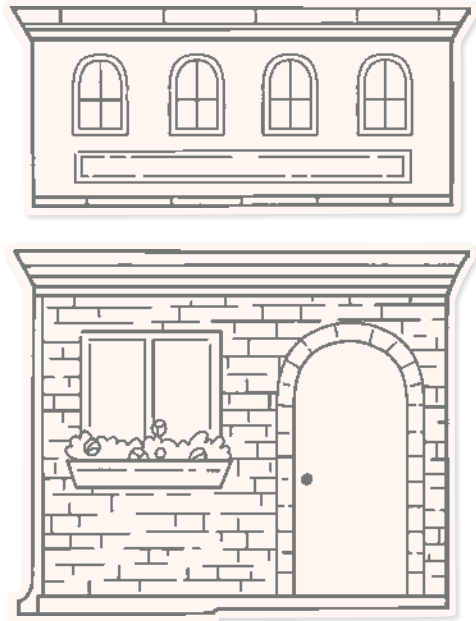

Gestalten Sie Ihre Projekte in den Farben Ihrer Wahl! Unsere breite Vielfalt an Arbeitsmitteln zum Kolorieren finden Sie im JK auf S. 136-137 oder unter stampinup.de, stampinup.at bzw. stampinup.be/de.

[JK S. 137]
BASICS FÜR
METALLIC-EMAILLE-
EFFEKTE
161610
19,00 € | £14.00