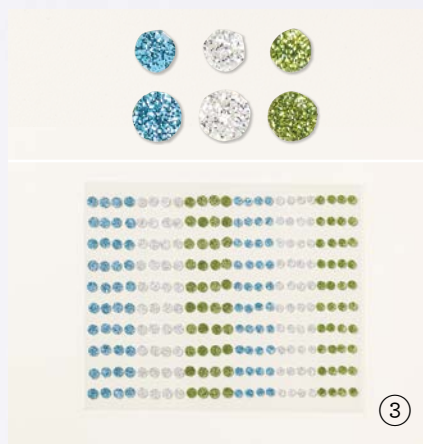

①

②

③

**1. PRODUKTPAKET ZAUBÄRHAFTHE TAGE**  
**162025 | 58,00 € 52,00 € | £45,00 £40,50**

10% SPAREN IM PAKET Klarsicht • **FN** **PT** **OT**

Stempelset Zaubärhafte Tage  
 + Stanze Zaubärhafte Tage (S. 73)