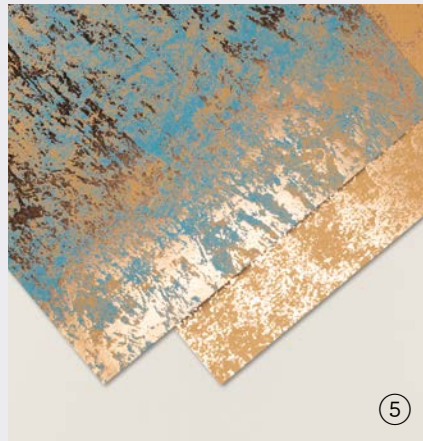

Für weitere Informationen über Stempelsets in niederländischer Sprache wenden Sie sich bitte an Ihren Demonstrator.

③

④

⑤

⑥

HERBSTBLÄTTER • 162183 | 30,00 € | £23.00

12 Klarsichtstempel (Empfohlene transparente Blöcke: d, e, g) • Two-Step-Stempelset • Nach einer Idee von Umsatz-Millionärin Amy Koenders O Passend zu den Stanzformen Herbstblätter