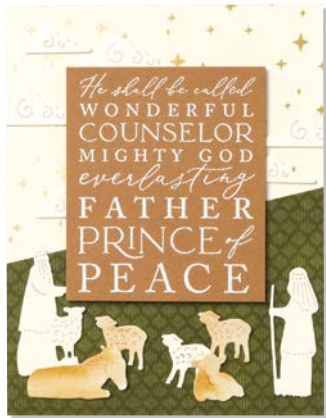

STANZFORMEN NACHT DER WUNDER
161996 | 33,00 € | £26.00
8 Stanzformen. Größte Form:
3-3/4" x 4-3/4" (9,5 x 12,1 cm).