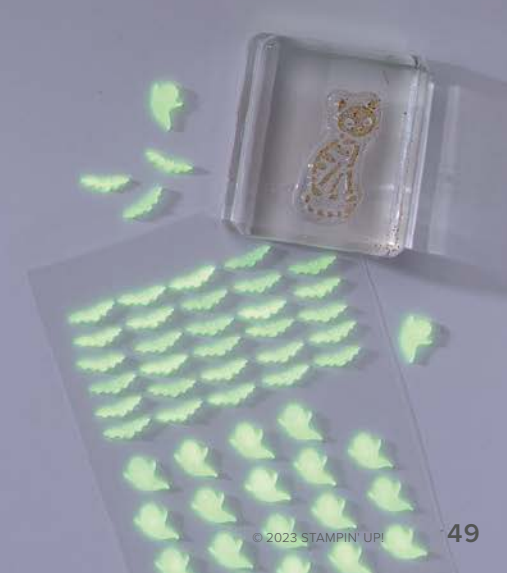

— ABBILDUNG IN 100 % —

NACHTLEUCHTEND

2

NACHTLEUCHTEND

3

1. PRODUKTPAKET BAG OF BONES
162219 | 70,00 € 63,00 € | £54,00 £48.50
10% SPAREN IM PAKET Klarsicht
Stempelset Bag of Bones
+ Stanzformen Tanzende Skelette (S. 67)

2. NACHTLEUCHTENDE GESPENSTER UND FLEDERMÄUSE • 162220 | 9,75 € | £7.50
50 selbstklebende Akzente: 1,2 cm.

3. SPEZIALPAPIER 6" X 6" (15,2 X 15,2 CM) MIT NACHTLEUCHTEFFEKT
162221 | 8,50 € | £6.75
8 Bögen. Weiß mit grünem Schimmer.

4. DESIGNERPAPIER 12" X 12" (30,5 X 30,5 CM) GEISTERTANZ • 162215 | 15,25 € | £11.75
12 Blatt: je 2 in 6 doppelseitigen Designs*. Lignin- und säurefrei.

* Größere Abbildungen und weitere Produktinformationen finden Sie auf stampinup.de, stampinup.at oder stampinup.be/de unter der jeweiligen Artikelnummer.

4

KÜRBISGELB

TERRAKOTTA

NACHTBLAU

SCHWARZ