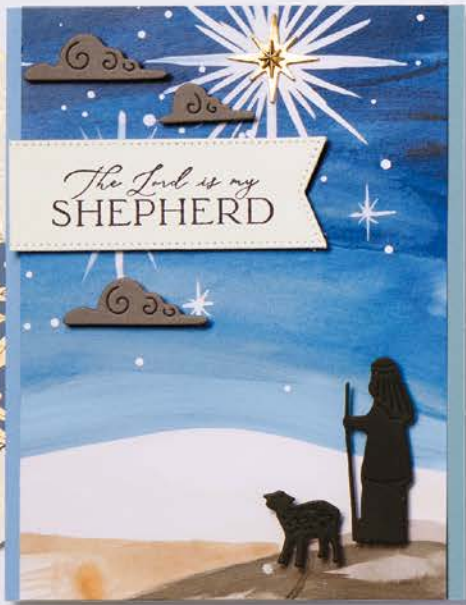

REIHE

HEILIGE NACHT

PRODUKTREIHEN-KOLLEKTION • 162014 | 177,50 € | £138.00

Ablösbar & Klarsicht •

Die Produktreihen-Kollektion beinhaltet jeweils einen der auf der nächsten Seite aufgeführten Artikel.