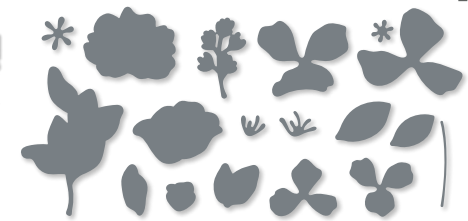

STANZFORMEN ELEGANT FLORAL
162252 | 42,00 € | £32.00
18 Stanzformen. Größte Form:
2-1/4" x 3-1/4" (5,7 x 8,3 cm).

10%
SPAREN IM PAKET

PRODUKTPAKET ELEGANT FLORAL
162255 | ~~74,00 €~~ 66,50 € | ~~£57.00~~ £51.25
Ablösbar •
Stempelset Elegant floral (S. 56) + Stanzformen Elegant floral