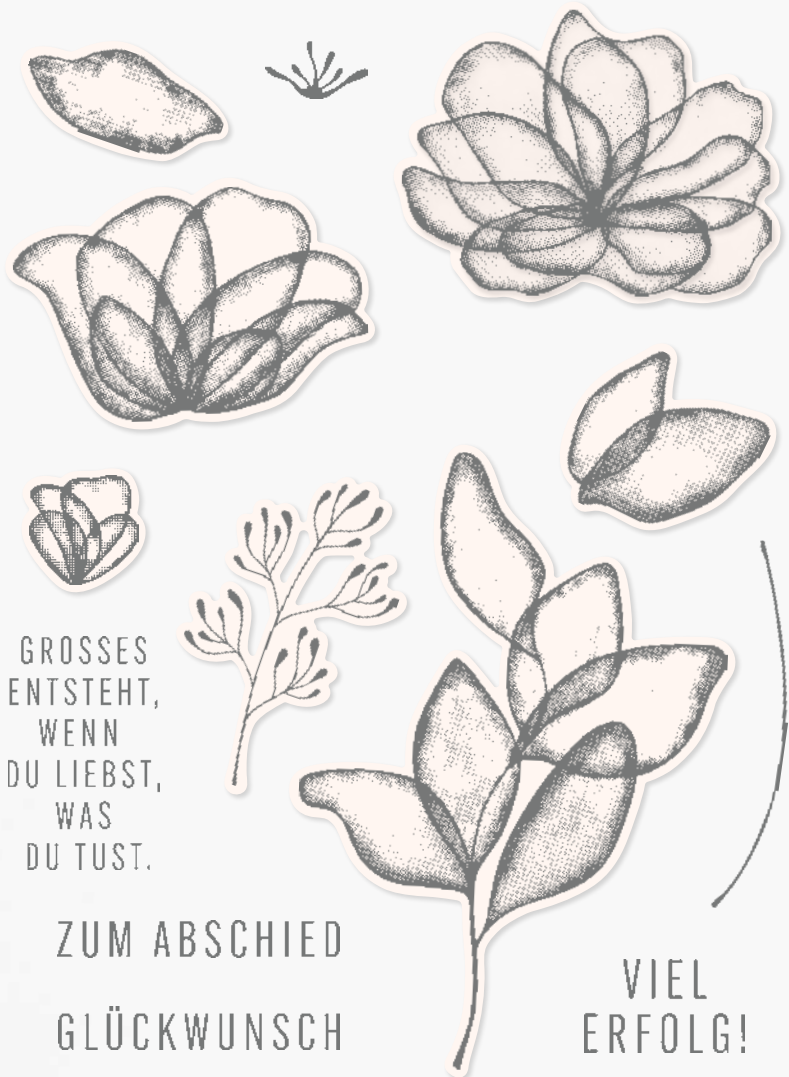

GROSSES
ENTSTEHT,
WENN
DU LIEBST,
WAS
DU TUST.

ZUM ABSCHIED
GLÜCKWUNSCH

VIEL
ERFOLG!

ELEGANT FLORAL • 162249 | 32,00 € | £25.00

13 ablösbare Stempel (Empfohlene transparente Blöcke: a, b, c, e) •
○ Passend zu den Stanzformen Elegant floral

DIST
INK
TIVE™