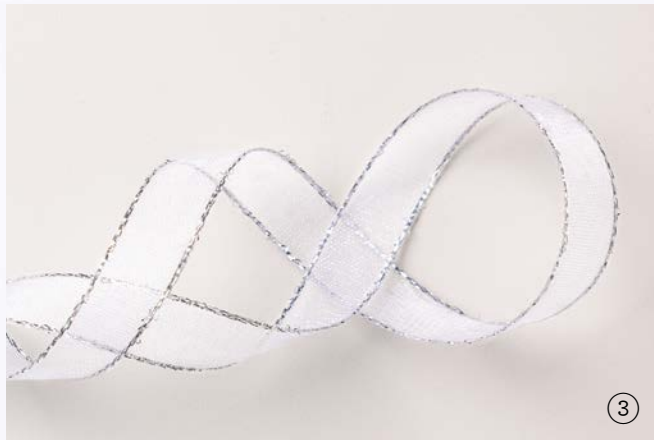

**2. FACETTIERTE SCHMUCKSTEINE IM DREIERPACK • 162148 | 9,25 € | £7.00**  
 75 selbstklebende Akzente: 6 mm.  
 Lagunenblau, Weiß, Schiefergrau.

**3. 1/2" (1,3 CM) FEINES GESCHENKBAND IN SILBER UND WEISS • 162149 | 11,00 € | £8.50**  
 10 Yards (9,1 m).