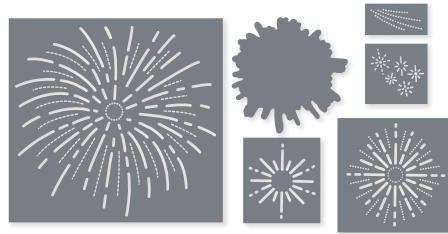

STANZFORMEN LEUCHTENDER HIMMEL
162295 | 40,00 € | £31.00
6 Stanzformen. Größte Form:
4-1/8" x 3-3/4" (10,5 x 9,5 cm).