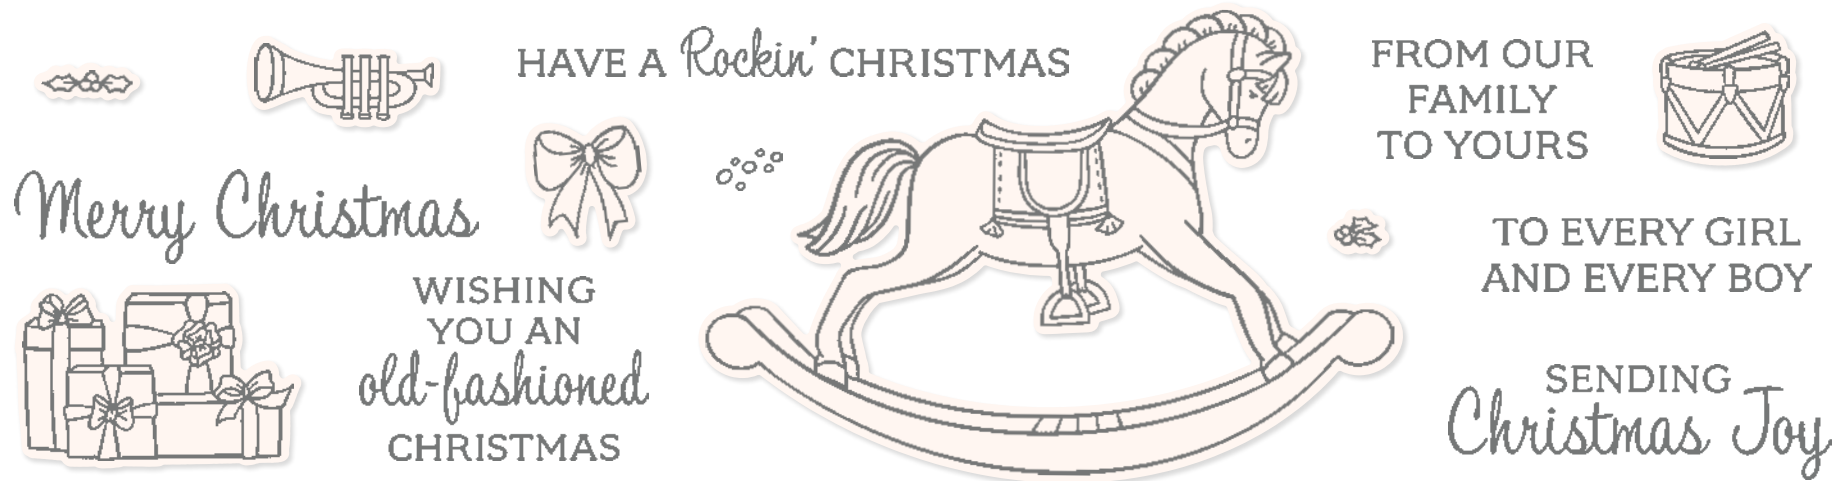

ROCKING HORSE • 162497 | 26,00 € | £20.00

14 Klarsichtstempel (Empfohlene transparente Blöcke: b, c, e, h)

○ Passend zu den Stanzformen Schaukelpferd

10%

SPAREN IM PAKET

+

PRODUKTPAKET ROCKING HORSE
162041 | 58,00 € | 52,00 € | £45.00 | £40.50

Klarsicht
Stempelset Rocking Horse + Stanzformen Schaukelpferd (S. 71)

STANZFORMEN SCHAUKELPFERD
162040 | 32,00 € | £25.00

Zur Verwendung mit einer Stanz- und Prägemaschine
(S. 10). 21 Stanzformen. Größte Form: 3-11/16" x 2-1/2"
(9,4 x 6,4 cm).