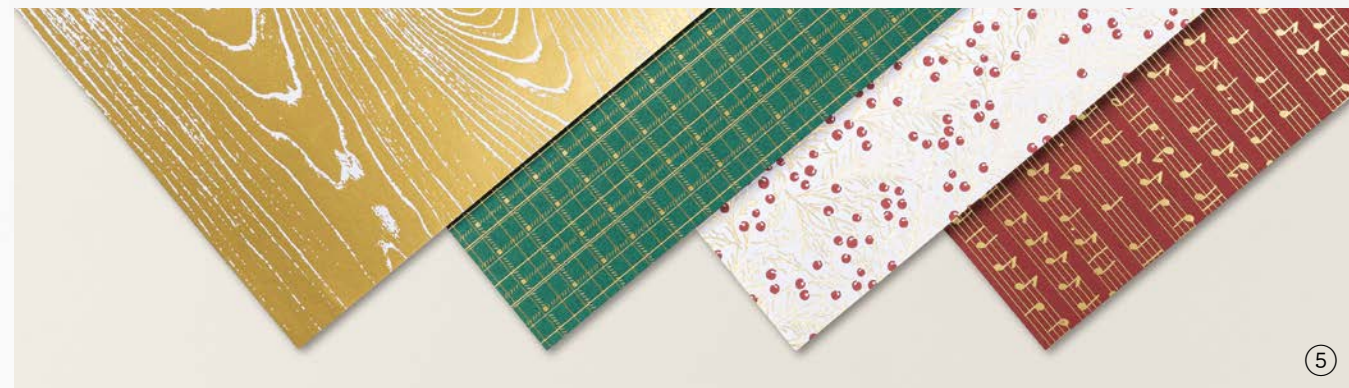

2. PRODUKTPAKET FEIERTAGS-KLASSIKER
161979 | 71,00 € 63,75 € | £55.00 £49.50
10% SPAREN IM PAKET Klarsicht •
Stempelset Feiertags-Klassiker
+ Stanzformen Feiertags-Klassiker (S. 68)

**3. LOSE STECHPALMEN-AKZENTE UND
PAILLETTEN • 161981 | 9,75 € | £7.50**
550 Stück, 0,3–1,2 cm. Glutrot, Gold,
Tannengrün.

**4. 3/8" (1 CM) GROSS GEMUSTERTES
KAROBAND IN SCHWARZ UND VANILLE PUR**
161982 | 9,75 € | £7.50
10 Yards (9,1 m).