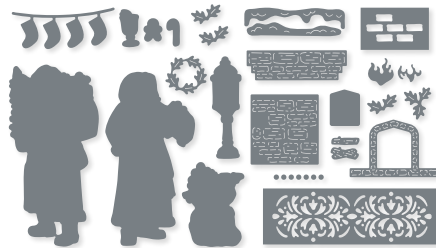

STANZFORMEN POST VOM NIKOLAUS
162352 | 42,00 € | £32.00
21 Stanzformen. Größte Form:
1-13/16" x 3-5/8" (4,6 x 9,2 cm).

10%
SPAREN IM PAKET

PRODUKTPAKET POST VOM NIKOLAUS
163863 | ~~75,00 €~~ 67,50 € | ~~£58.00~~ £52.00
Ablösbar • **EN** **FR** **DE**
Stempelset Post vom Nikolaus (S. 11)
+ Stanzformen Post vom Nikolaus