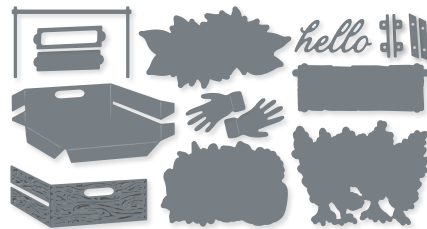

STANZFORMEN HERBSTLICHE HOLZKISTE
162267 | 42,00 € | £32.00
12 Stanzformen. Größte Form:
2-5/8" x 2" (6,7 x 5,1 cm).

10%
SPAREN IM PAKET

PRODUKTPAKET RUSTIC CRATE
162268 | ~~67,00 €~~ 60,25 € | ~~£54.00~~ £45.75
Klarsicht
Stempelset Rustic Crate (S. 46) + Stanzformen Herbstliche Holzkiste