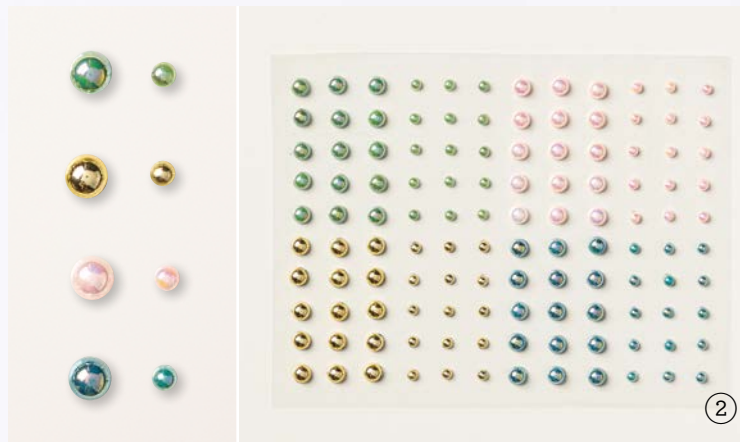

# SPAZIERGANG IM GARTEN

PRODUKTREIHEN-KOLLEKTION • 162242 | 86,00 € | £66.25

Klarsicht •

Die Produktreihen-Kollektion beinhaltet jeweils einen der auf der nächsten Seite aufgeführten Artikel.

①

②

③

④

- BLUTORANGE
- CALYPSO
- WILDER WEIZEN
- GARTENGRÜN
- WALDMOOS
- PFAUENGRÜN

**1. PRODUKTPAKET MODERN FLORAL**  
 162237 | 57,00 € 51,25 € | ~~£44,00~~ £39,50  
 10% SPAREN IM PAKET Klarsicht •

**2. PERLENSCHMUCK IN BLÜTE**  
 162238 | 9,75 € | £7,50  
 120 selbstklebende Akzente: je 30 in 4 Farben. 3 mm, 5 mm. Gartengrün, Gold, Blütenrosa, Pfauengrün.