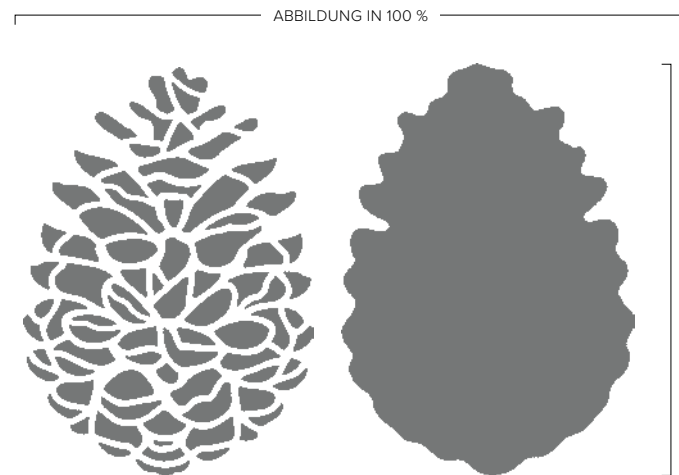

PRECIOUS PINECONES • 162175 | 27,00 € | £21.00

11 Klarsichtstempel (Empfohlene transparente Blöcke: a, b, c, d)