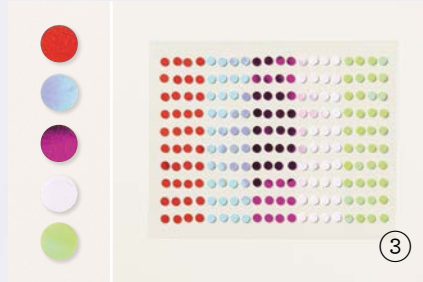

FRÖHLICHE LICHTER • 161948 | 25,00 € | £19.00
19 Klarsichtstempel (Empfohlene transparente
Blöcke: b, h, i) •
○ Passend zu den Stanzformen Fröhliche Lichter

— ABBILDUNG IN 100 % —

**FRÖHE
& SCHÖNE**

**STANZFORMEN
FRÖHLICHE LICHTER
161950 | 40,00 € | £31.00**
Zur Verwendung mit einer Stanz-
und Prägemaschine (S. 10).
16 Stanzformen. Größte Form:
1" x 1-3/4" (2,5 x 4,4 cm).

①

**1. PRODUKTPAKET FRÖHLICHE LICHTER
161952 | 65,00 € 58,50 € | £50.00 £45.00**
10% Klarsichtstempel •
Stempelset Fröhliche Lichter
+ Stanzformen Fröhliche Lichter (S. 69)

**2. 1/2" (1,3 CM) GESCHENKBAND IN WEISS
MIT BUNTEM SCHIMMER
161955 | 11,00 € | £8.50**
10 Yards (9,1 m).

**3. SELBSTKLEBENDE PLÄTTCHEN MIT
BUNTEM SCHIMMER • 161954 | 8,50 € | £6.75**
200 Stück. 4 mm. Blutorange, Aquamarin,
Wassermelone, Weiß, Grüner Apfel.

**4. METALLIC-FOLIENPAPIER 12" X 12"
(30,5 X 30,5 CM) IN WASSERMELONE
UND GRÜNER APFEL
161953 | 12,25 € | £9.50**
4 vorderseitig beschichtete Bögen: je 2 in 2
Farben. Lignin- und säurefrei. Wassermelone,
Grüner Apfel.

**5. DESIGNERPAPIER 12" X 12" (30,5 X 30,5
CM) LICHTERREIGEN • 161945 | 15,25 € | £11.75**
12 Blatt: je 2 in 6 doppelseitigen Designs*.
Lignin- und säurefrei.

* Größere Abbildungen und weitere Produktinformationen
finden Sie auf stampinup.de, stampinup.at oder
stampinup.be/de unter der jeweiligen Artikelnummer.

Für weitere Informationen über Stempelsets in
niederländischer Sprache wenden Sie sich bitte an Ihren
Demonstrator.

BLUTORANGE   WASSERMELONE   CURRY-GELB   GRÜNER APFEL   TANNENGRÜN   BLAUBEERE