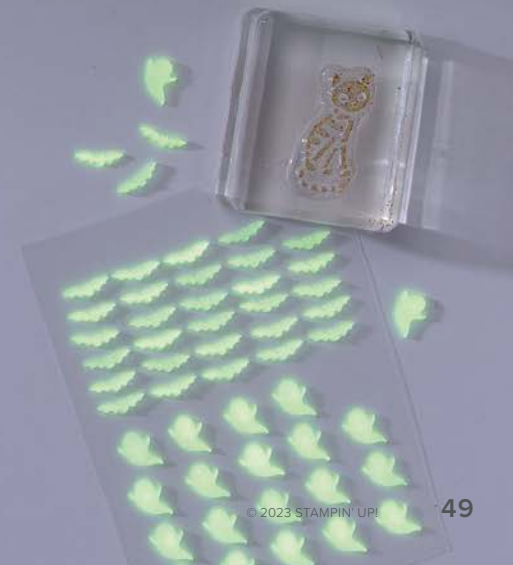

* Größere Abbildungen und weitere Produktinformationen
 finden Sie auf stampinup.de, stampinup.at oder
stampinup.be/de unter der jeweiligen Artikelnummer.

4

KÜRBISGELB

TERRAKOTTA

NACHTBLAU

SCHWARZ

 Gestalten Sie Ihre Tüte mit der gezackten Kanten-Stanzform beliebig hoch: Zuerst die Tüte ausstanzen, dann mit der Kanten-Stanzform erneut durch die Stanz- und Prägemaschine (S. 10) kurbeln.

TRICKS & TREATS • 162223 | 25,00 € | £19.00

12 Klarsichtstempel (Empfohlene transparente Blöcke: a, b, c, d) • Two-Step-Stempelset
 ○ Passend zu den Stanzformen Monstermäßig süß

10%
SPAREN IM PAKET

+

PRODUKTPAKET TRICKS & TREATS
 162226 | 69,00 € 62,00 € | £53,00 £47.50