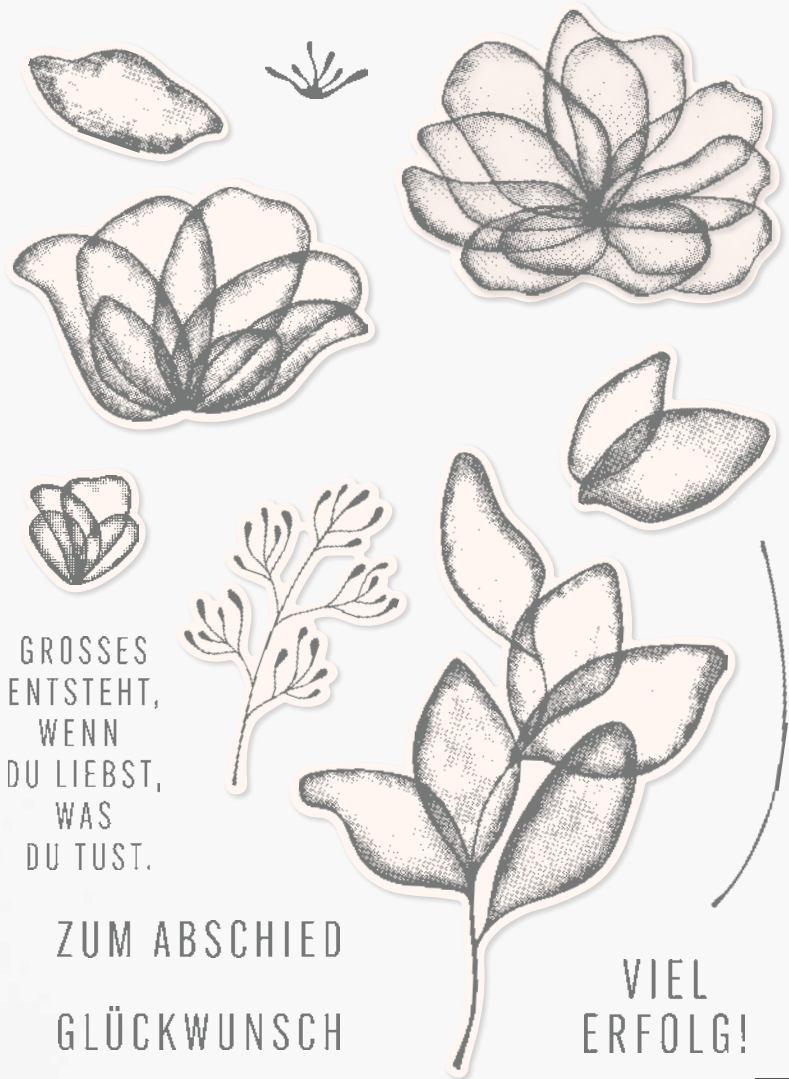

GROSSES
ENTSTEHT,
WENN
DU LIEBST,
WAS
DU TUST.

ZUM ABSCHIED
GLÜCKWUNSCH

VIEL
ERFOLG!

ELEGANT FLORAL • 162249 | 32,00 € | £25.00

13 ablösbare Stempel (Empfohlene transparente Blöcke: a, b, c, e) •

○ Passend zu den Stanzformen Elegant floral

DIST
INK
TIVE™