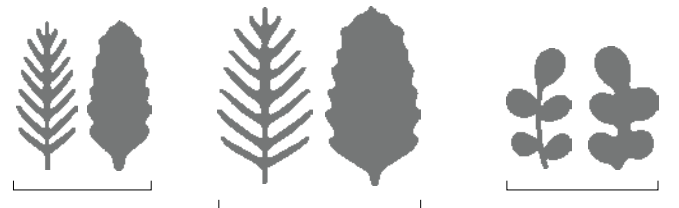

PRECIOUS PINECONES • 162175 | 27,00 € | £21.00

11 Klarsichtstempel (Empfohlene transparente Blöcke: a, b, c, d)