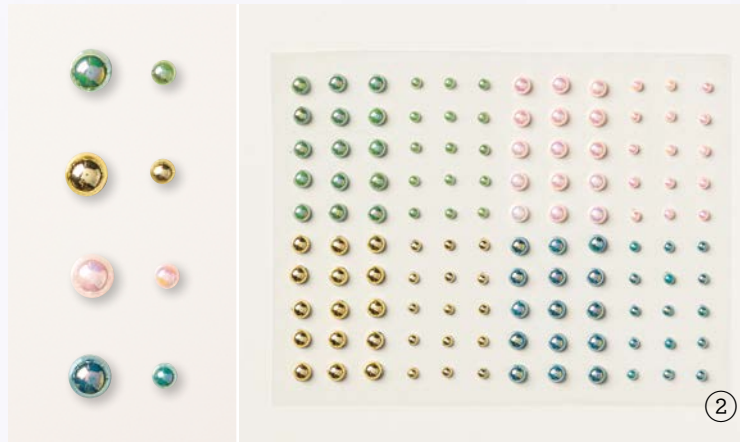

ELEMENTSTANZE KÜRBISZEIT
162200 | 27,00 € | £21.00
Größtes Motiv: 1-3/8" x 1-1/4" (3,5 x 3,2 cm).

REIHE

SPAZIERGANG

IM GARTEN

PRODUKTREIHEN-KOLLEKTION • 162242 | 86,00 € | £66.25

Klarsicht •   

Die Produktreihen-Kollektion beinhaltet jeweils einen der auf der nächsten Seite aufgeführten Artikel.

①

②

③

④

- BLUTORANGE
- CALYPSO
- WILDER WEIZEN
- GARTENGRÜN
- WALDMOOS
- PFAUENGRÜN

1. PRODUKTPAKET MODERN FLORAL
 162237 | 57,00 € 51,25 € | £44,00 £39,50
 10% SPAREN IM PAKET Klarsicht •
 Stempelset Modern floral
 + Stanze Modernes Oval (S. 70)