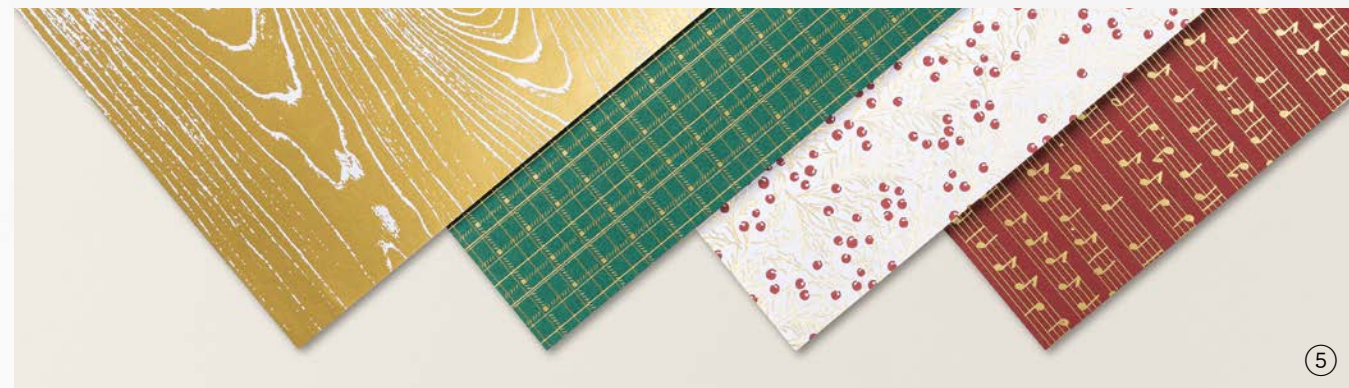

1. PRODUKTPAKET FRÖHLICHE FESTTAGE
161969 | 67,00 € 60,25 € | £51.00 £45.75
10% SPAREN IM PAKET Klarsicht • **EN** **FR** **DE**
Stempelset Fröhliche Festtage
+ Stanzformen Fröhliche Festtage (S. 68)

2. PRODUKTPAKET FEIERTAGS-KLASSIKER
161979 | 71,00 € 63,75 € | £55.00 £49.50
10% SPAREN IM PAKET Klarsicht • **EN** **FR** **DE**
Stempelset Feiertags-Klassiker
+ Stanzformen Feiertags-Klassiker (S. 68)

3. LOSE STECHPALMEN-AKZENTE UND
PAILLETTEN • 161981 | 9,75 € | £7.50
550 Stück, 0,3–1,2 cm. Glutrot, Gold,
Tannengrün.

4. 3/8" (1 CM) GROSS GEMUSTERTES
KAROBAND IN SCHWARZ UND VANILLE PUR
161982 | 9,75 € | £7.50
10 Yards (9,1 m).

5. BESONDERES DESIGNERPAPIER
12" X 12" (30,5 X 30,5 CM) FESTLICHE ZEIT
161980 | 14,75 € | £11.25
8 Blatt: je 2 in 4 vorderseitig gestalteten
Designs*. Mit goldenen Metallic-Designs.
Lignin- und säurefrei. Chili, Gold, Tannengrün.

6. DESIGNERPAPIER 12" X 12"
(30,5 X 30,5 CM) FRÖHLICH UND FESTLICH
161958 | 15,25 € | £11.75
12 Blatt: je 2 in 6 doppelseitigen Designs*.
Lignin- und säurefrei.

* Größere Abbildungen und weitere Produktinformationen
finden Sie auf stampinup.de, stampinup.at oder
stampinup.be/de unter der jeweiligen Artikelnummer.