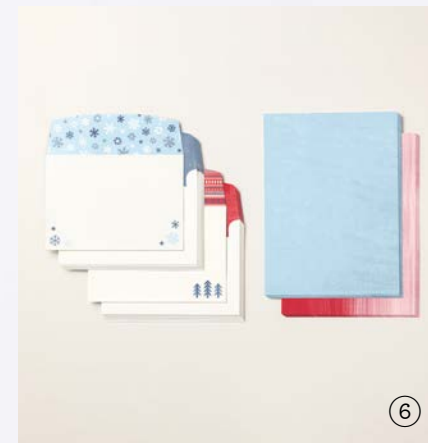

REIHE

**BÄRENSTARKE
WEIHNACHTEN**

PRODUKTREIHEN-KOLLEKTION • 162033 | 126,00 € | £97.50

Klarsicht • 

Die Produktreihen-Kollektion beinhaltet jeweils einen der auf der nächsten Seite aufgeführten Artikel.

* Größere Abbildungen und weitere Produktinformationen finden Sie auf stampinup.de, stampinup.at oder stampinup.be/de unter der jeweiligen Artikelnummer.