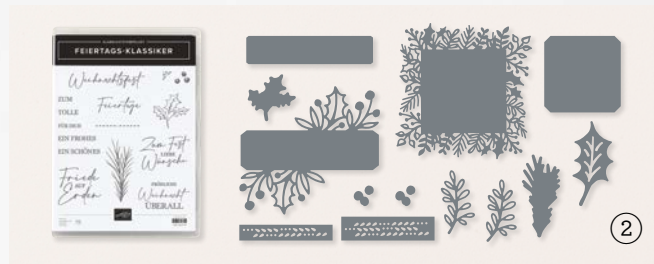

Klarsicht •

Die Produktreihen-Kollektion beinhaltet jeweils einen der auf der nächsten Seite aufgeführten Artikel.

1. PRODUKTPAKET FRÖHLICHE FESTTAGE
161969 | 67,00 € 60,25 € | £51.00 £45.75
 10% SPAREN IM PAKET Klarsicht • **EN** **FR** **DE**
 Stempelset Fröhliche Festtage
 + Stanzformen Fröhliche Festtage (S. 68)