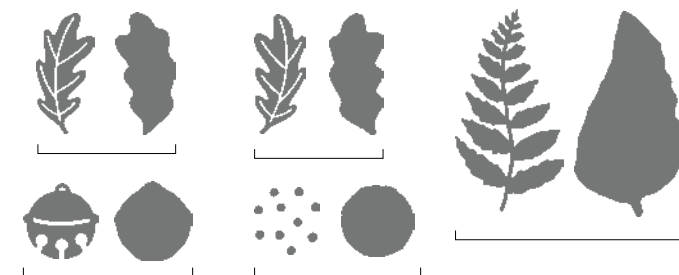

PRECIOUS PINECONES • 162175 | 27,00 € | £21.00

11 Klarsichtstempel (Empfohlene transparente Blöcke: a, b, c, d)