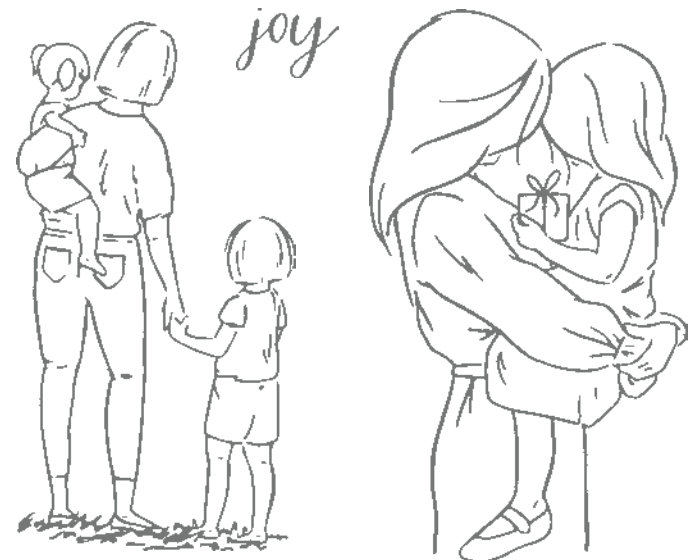

ALWAYS WITH ME • 162321 | 30,00 € | £23.00

8 ablösbare Stempel (Empfohlene transparente Blöcke: c, d, e)