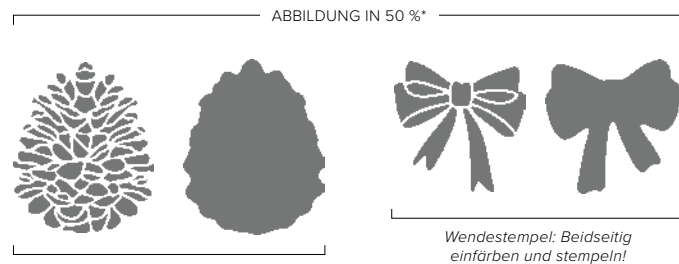

PRECIOUS PINECONES • 162175 | 27,00 € | £21.00

11 Klarsichtstempel (Empfohlene transparente Blöcke: a, b, c, d)