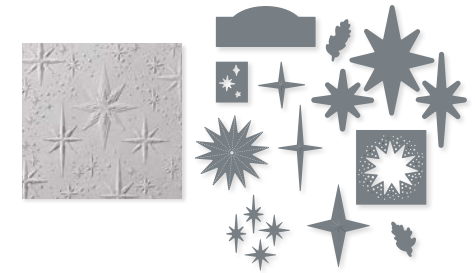

**PLIOIR À GAUFRAGE HYBRIDE
NUIT D'ÉTOILES • 162006 | 48,00 € | £37.00**
1 plioir à gaufrage : 6" x 6-1/4" (15,2 x 15,9 cm).
14 poinçons. Grand poinçon : 4-5/16" x 4-1/4"
(11 x 10,8 cm).

10%
LOT À PRIX RÉDUIT

LOT NUIT D'ÉTOILES
162008 | ~~78,00 €~~ 70,00 € | ~~£60,00~~ £54.00
Résine • **EN PA OI**
Set de tampons Nuit d'étoiles (p. 17)
+ plioir à gaufrage hybride Nuit d'étoiles