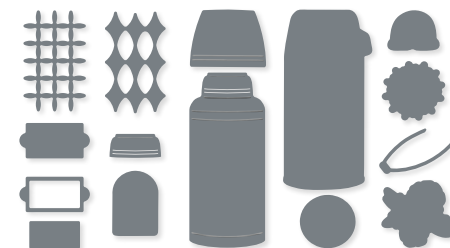

POINÇONS CŒUR CHAUD
162351 | 33,00 € | £26.00
14 poinçons. Grand poinçon :
1-5/16" x 2-3/4" (3,3 x 7 cm).

10%
LOT À PRIX RÉDUIT

LOT CŒUR CHAUD
163860 | ~~55,00 €~~ 49,50 € | ~~£43,00~~ £38.50
Résine • **EN** **FR** **DE**
Set de tampons Cœur chaud (p. 65) + poinçons Cœur chaud