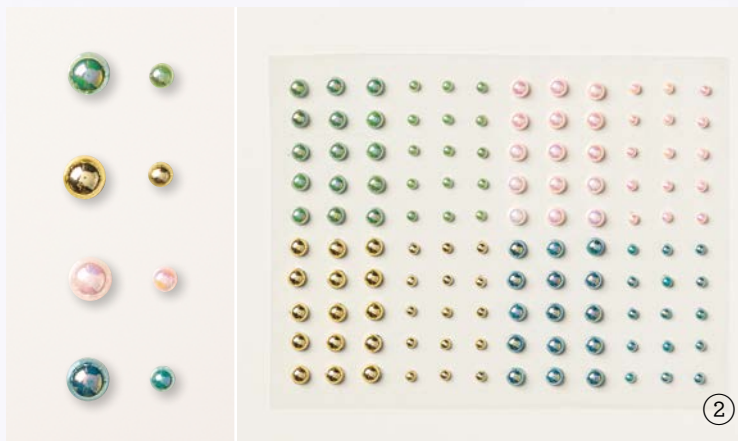

COLLECTION

BALADE

AU JARDIN

ASSORTIMENT DE COLLECTION • 162241 | 86,00 € | £66.25

Résine •    

L'assortiment de collection comprend un de chacun des articles listés à la page suivante.

①

②