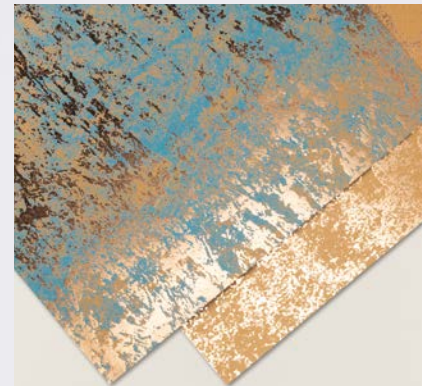

⑤

4. PLOIR À GAUFRAGE 3D CARREAU PATINÉ

162189 | 11,50 € | £9.00

4-1/2" x 6-1/4" (11,4 x 15,9 cm).

5. PAPIER DE LA SÉRIE DESIGN SPÉCIALITÉ

12" X 12" (30,5 X 30,5 CM) CUIVRE OXYDÉ

162190 | 9,75 € | £7.50

4 feuilles : 2 de chacun des 2 motifs*.
Comprend des touches cuivrées. Sans acide ni lignine. Cuivre, Paon pimpant.

6. PAPIER DE LA SÉRIE DESIGN SPÉCIALITÉ

6" X 6" (15,2 X 15,2 CM) HUMEUR D'AUTOMNE

162178 | 19,00 € | £14.00

48 feuilles : 4 de chacun des 12 motifs recto verso*. Comprend des touches cuivrées. Sans acide ni lignine.