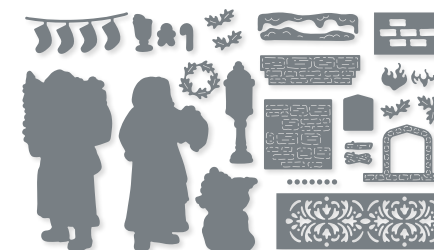

POINÇONS SAINT-NICOLAS
162352 | 42,00 € | £32.00
21 poinçons. Grand poinçon :
1-13/16" x 3-5/8" (4,6 x 9,2 cm).

10%
LOT À PRIX RÉDUIT

LOT SAINT-NICOLAS
163862 | ~~75,00 €~~ 67,50 € | ~~£58,00~~ £52.00
Amovibles •
Set de tampons Saint-Nicolas (p. 11) + poinçons Saint-Nicolas