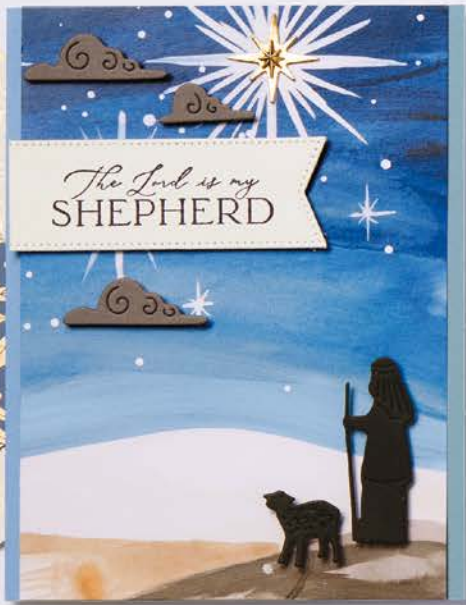

COLLECTION

Ô DOUCE NUIT

ASSORTIMENT DE COLLECTION • 162013 | 177,50 € | £138.00

Amovibles et Résine •

L'assortiment de collection comprend un de chacun des articles listés à la page suivante.