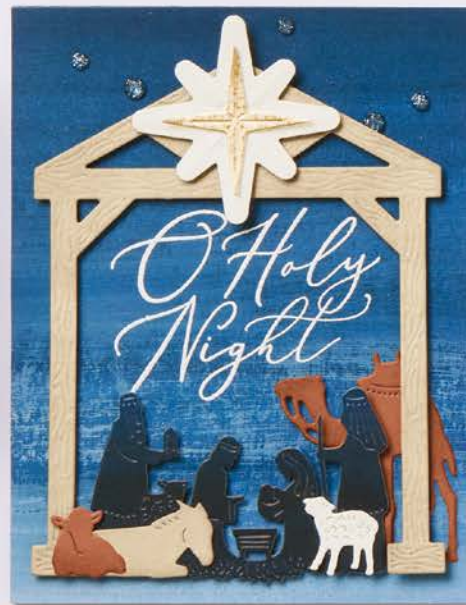

COLLECTION

Ô DOUCE NUIT

ASSORTIMENT DE COLLECTION • 162013 | 177,50 € | £138.00

Amovibles et Résine •

L'assortiment de collection comprend un de chacun des articles listés à la page suivante.