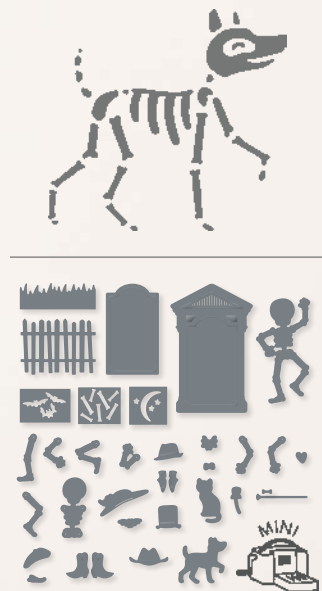

BAG OF BONES • 162216
 25,00 € | £19.00
 23 tampons en résine
 (blocs transparents suggérés : a, b, c, e)
 O Coordonné aux poinçons Paquet d'os

ÉCHELLE 100 %

POINÇONS PAQUET D'OS
 162218 | 45,00 € | £35.00
 S'utilisent avec la machine de découpe et gaufrage (p. 10).
 31 poinçons. Grand poinçon :
 2-3/16" x 3-7/16" (5,6 x 8,7 cm).