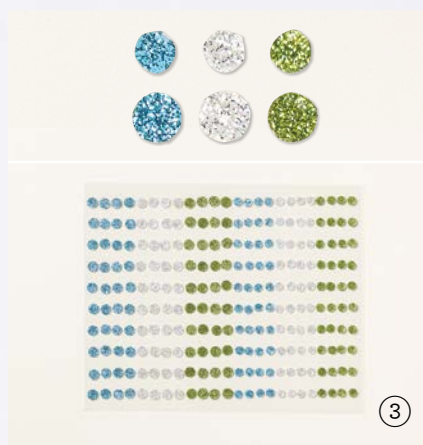

①

②

③

④

⑤

⑥

⑦

1. LOT OURS MIGNON
162024 | 58,00 € 52,00 € | ~~€45,00~~ €40,50

10% LOT À PRIX RÉDUIT Résine •

Set de tampons Ours mignon
+ perforatrice Ours mignon (p. 71)

2. PLOIR À GAUFRAGE 3D CIEL ENNEIGÉ
162026 | 13,50 € | £10.25

S'utilise avec la machine de découpe et gaufrage (p. 10). 6" x 6-1/4" (15,2 x 15,9 cm).

3. SEQUINS PAILLETÉS AUTOCOLLANTS
162029 | 9,75 € | £7.50

240 pièces. 4 mm, 5 mm. Bleu, blanc, Vert olive.

4. RUBAN SCINTILLANT 3/8" (1 CM)
BÉGUIN BLEU • 162030 | 11,00 € | £8.50

5 yards (4,6 m). Béguin bleu avec éclats argentés.

5. LOT DE CARTES SOUVENIRS ET CIE
FAMILLE D'OURS DE NOËL

162027 | 12,25 € | £9.50

54 cartes recto verso en tout* aux formats 3" x 4" (7,6 x 10,2 cm) et 4" x 6" (10,2 x 15,2 cm). 4 feuilles d'autocollants.

6. CARTES ET ENVELOPPES SOUVENIRS
ET CIE FAMILLE D'OURS DE NOËL

162028 | 12,25 € | £9.50

20 bases de cartes et 20 enveloppes*. Taille de la carte pliée : 4-1/4" x 5-1/2" (10,8 x 14 cm).

7. PAPIER DE LA SÉRIE DESIGN 12" X 12"
(30,5 X 30,5 CM) NOËL POLAIRE

162015 | 15,25 € | £11.75

12 feuilles : 2 de chacun des 6 motifs recto verso*. Sans acide ni lignine.

* Rendez-vous sur stampinup.fr ou stampinup.be/fr et effectuez une recherche par référence d'article pour voir les images agrandies et trouver plus de détails sur les produits.

ROUGE-ROUGE

VERT OLIVE

BÉGUIN BLEU

MYSTÉRIEUSE BRUME

BLEU NUIT

TRÈS VANILLE