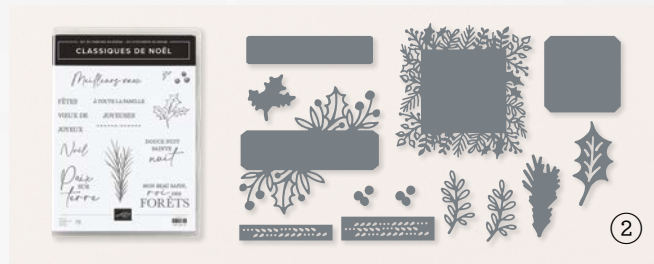

CERISE CARMIN ROUGE-ROUGE VERT OLIVE SAPIN OMBRAGÉ PÂTISSERIE AUX PACANES PAVÉ DE GALETS

1. LOT LES JOIES DE NOËL
161968 | 67,00 € 60,25 € | £51,00 £45.75
10% **LOT A PRIX RÉDUIT** Résine • **EN FR DE**
Set de tampons Les joies de Noël
+ poinçons Les joies de Noël (p. 70)

2. LOT CLASSIQUES DE NOËL
161978 | 71,00 € 63,75 € | £55,00 £49.50
10% **LOT A PRIX RÉDUIT** Résine • **EN FR DE**
Set de tampons Classiques de Noël
+ poinçons Classiques de Noël (p. 67)

3. GEMMES ET SEQUINS HOUX EN VRAC
161981 | 9,75 € | £7.50
550 pièces. 0,3 à 1,2 cm.
Rouge-rouge, or, Sapin ombragé

4. RUBAN 3/8" (1 CM) À GRANDS CARREAUX NOIR ET TRÈS VANILLE
161982 | 9,75 € | £7.50
10 yards (9,1 m).

5. PAPIER DE LA SÉRIE DESIGN SPÉCIALITÉ
12" X 12" (30,5 X 30,5 CM) JOYEUX
161980 | 14,75 € | £11.25
8 feuilles : 2 de chacun des 4 motifs recto*.
Comprend des touches métallisées or.
Sans acide ni lignine. Cerise carmin, or,
Sapin ombragé.

6. PAPIER DE LA SÉRIE DESIGN
12" X 12" (30,5 X 30,5 CM) JOIES DE NOËL
161958 | 15,25 € | £11.75
12 feuilles : 2 de chacun des 6 motifs recto
verso*. Sans acide ni lignine.

* Rendez-vous sur stampinup.fr ou stampinup.be/fr et effectuez une recherche par référence d'article pour voir les images agrandies et trouver plus de détails sur les produits.