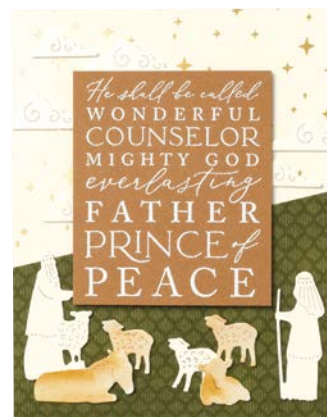

POINÇONS DIVINE NUIT
161996 | 33,00 € | £26.00
8 poinçons. Grand poinçon :
3-3/4" x 4-3/4" (9,5 x 12,1 cm).

10%
LOT À PRIX RÉDUIT

LOT DIVINE NUIT
161998 | ~~66,00 €~~ 59,25 € | ~~£52.00~~ £46.75
Amovibles • **EN** **FR** **DE**
Set de tampons Divine nuit (p. 16) + poinçons Divine nuit