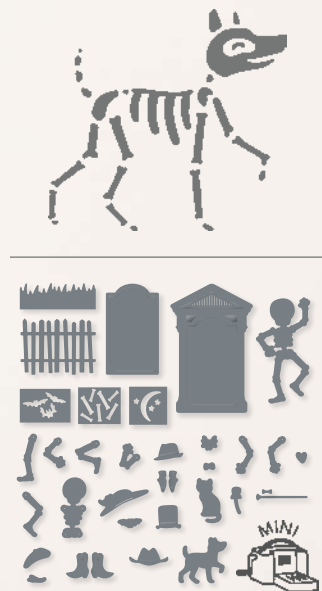

ÉCHELLE 100 %

**POINÇONS PAQUET D'OS**  
 162218 | 45,00 € | £35.00  
 S'utilisent avec la machine de découpe et gaufrage (p. 10).  
 31 poinçons. Grand poinçon :  
 2-3/16" x 3-7/16" (5,6 x 8,7 cm).

2

3