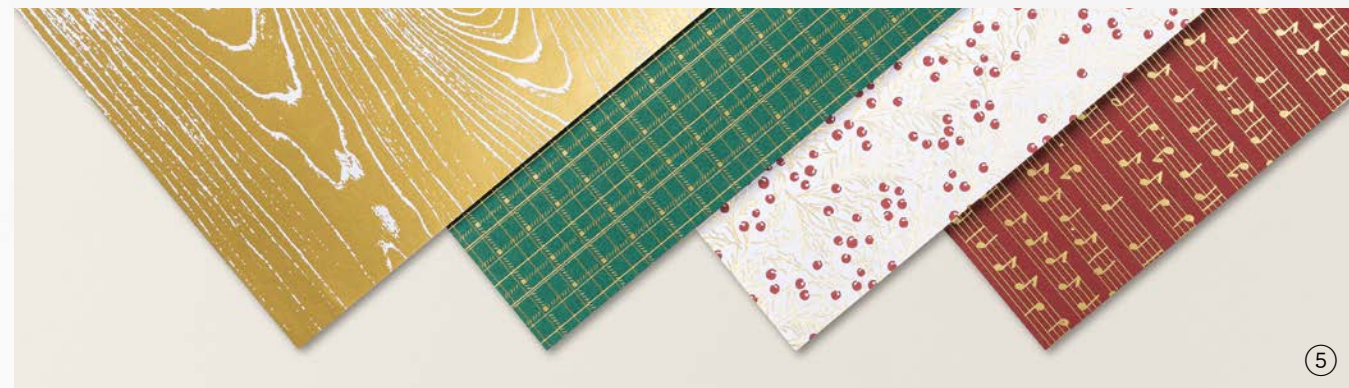

GRACEFUL DEER • 162084 | 31,00 € | £24.00  
1 tampon amovible (bloc transparent suggéré : f)

DIST  
INK  
TIVE™

COLLECTION

JOIES

DE NOËL

ASSORTIMENT DE COLLECTION • 161984 | 173,50 € | £133.25

Résine •

L'assortiment de collection comprend un de chacun des articles listés à la page suivante.