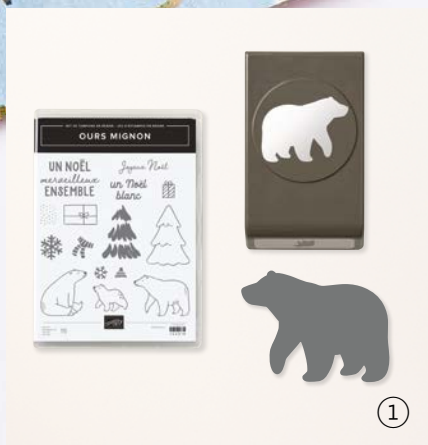

4 tampons amovibles (blocs transparents suggérés : d, e) • 

COLLECTION

NOËL

POLAIRE

ASSORTIMENT DE COLLECTION • 162032 | 126,00 € | £97.50

Résine •

L'assortiment de collection comprend un de chacun des articles listés à la page suivante.