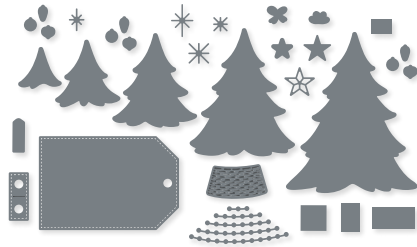

**POINÇONS LISIÈRE MERVEILLEUSE**  
162143 | 45,00 € | £35.00  
13 poinçons. Grand poinçon :  
1-5/8" x 3-5/8" (4,1 x 9,2 cm).

**10%**  
LOT À PRIX RÉDUIT

**LOT LISIÈRE MERVEILLEUSE**  
162145 | ~~78,00 €~~ 70,00 € | ~~£64.00~~ £54.75  
Amovibles • **EN FR DE**  
Set de tampons Lisière merveilleuse (p. 38)  
+ poinçons Lisière merveilleuse