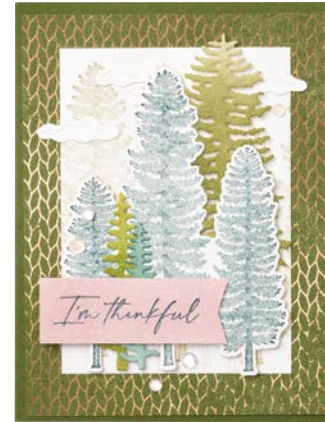

POINÇONS FORÊT ÉTERNELLE
162057 | 45,00 € | £35.00
17 poinçons. Grand poinçon :
3-1/8" x 4" (7,9 x 10,2 cm).

10%
LOT À PRIX RÉDUIT

LOT FLOCONS ÉTINCELANTS
162166 | ~~57,00 €~~ 51,25 € | ~~£44,00~~ £39.50
Résine • **EN** **FR** **DE**
Set de tampons Flocons étincelants (p. 39)
+ perforatrice Étiquette Flocons étincelants

10%
LOT À PRIX RÉDUIT

LOT FOREVER FOREST
162058 | ~~77,00 €~~ 69,25 € | ~~£60,00~~ £54.00
Amovibles
Set de tampons Forever Forest (p. 20) + poinçons Forêt éternelle