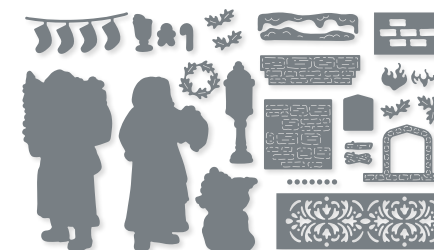

POINÇONS SAINT-NICOLAS
162352 | 42,00 € | £32.00
21 poinçons. Grand poinçon :
1-13/16" x 3-5/8" (4,6 x 9,2 cm).

10%
LOT À PRIX RÉDUIT

LOT SAINT-NICOLAS
163862 | ~~75,00 €~~ 67,50 € | ~~£58,00~~ £52.00
Amovibles • **EN** **FR** **DE**
Set de tampons Saint-Nicolas (p. 11) + poinçons Saint-Nicolas