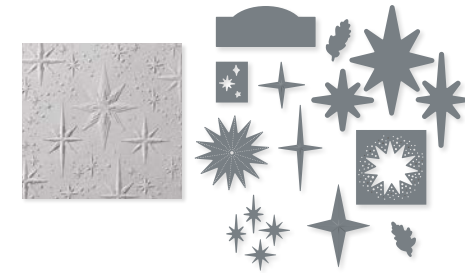

**PLIOIR À GAUFRAGE HYBRIDE
NUIT D'ÉTOILES • 162006 | 48,00 € | £37.00**
1 plioir à gaufrage : 6" x 6-1/4" (15,2 x 15,9 cm).
14 poinçons. Grand poinçon : 4-5/16" x 4-1/4"
(11 x 10,8 cm).

10%
LOT À PRIX RÉDUIT

LOT NUIT D'ÉTOILES
162008 | ~~78,00 €~~ 70,00 € | ~~£60,00~~ £54.00
Résine • **EN PA OI**
Set de tampons Nuit d'étoiles (p. 17)
+ plioir à gaufrage hybride Nuit d'étoiles