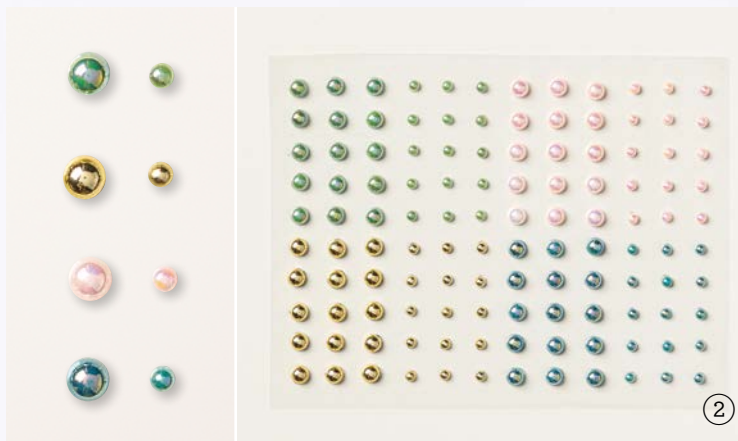

**COLLECTION**

**BALADE**

**AU JARDIN**

**ASSORTIMENT DE COLLECTION • 162241 | 86,00 € | £66.25**

Résine •    

L'assortiment de collection comprend un de chacun des articles listés à la page suivante.

①

②