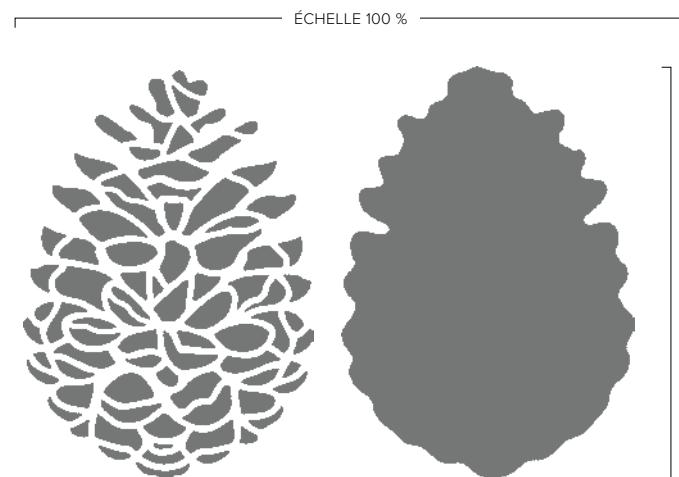

Les tampons sont réversibles.
Encrez et tamponnez d'un côté ou de l'autre.