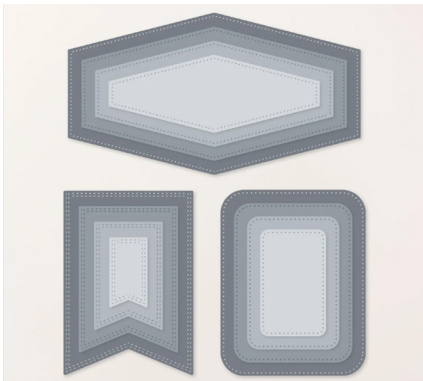

STANZFORMEN MOTORRAD-FAHRT  
160762 | 39,00 € | £30.00

STANZFORMEN EWIG VERBUNDEN  
162583 | 42,00 € | £32.00

STANZFORMEN BEEINDRUCKENDER BAUM  
163715 | 25,00 € | £19.00

STANZFORMEN FEIN UND LIEBLICH  
162626 | 39,00 € | £30.00

STANZFORMEN FRISCH UND KNACKIG  
163428 | 26,00 € | £20.00

STANZFORMEN FRÖHLICHE BÄUME  
162047 | 45,00 € | £35.00

STANZFORMEN MINI-ALPHABET  
162934 | 38,00 € | £29.00

STANZFORMEN STICKNAHT-BASICS  
161597 | 42,00 € | £32.00