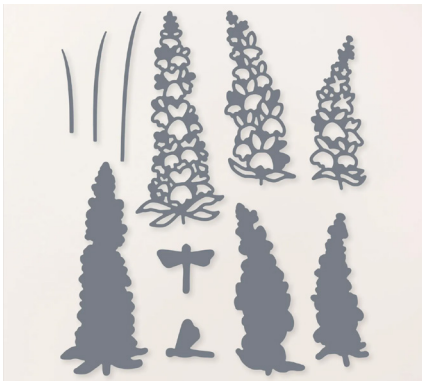

STANZFORMEN AM BLUMENSTAND  
162780 | 42,00 € | £32.00

STANZFORMEN FLORALE SCHÖNHEIT  
163375 | 45,00 € | £35.00

STANZFORMEN EWIG GRÜNER WALD  
162057 | 45,00 € | £35.00

STANZFORMEN FLIPPIGE FLOSSEN  
163588 | 34,00 € | £27.00

STANZFORMEN FRIENDS FOR LIFE (ENGLISCH)  
163364 | 42,00 € | £32.00

STANZFORMEN AM HAKEN  
161541 | 42,00 € | £32.00

STANZFORMEN WÄLDCHEN  
157844 | 48,00 € | £37.00

STANZFORMEN KUSCHELGRÜSSE  
163666 | 37,00 € | £28.00

STANZFORMEN SCHÖNE ÜBERRASCHUNG  
162857 | 39,00 € | £30.00

STANZFORMEN HEISSLUFTBALLON  
162754 | 37,00 € | £28.00

STANZFORMEN EISCREME-FANTASIE  
162770 | 43,00 € | £33.00

STANZFORMEN LÖWENMÄULCHEN  
163673 | 39,00 € | £30.00