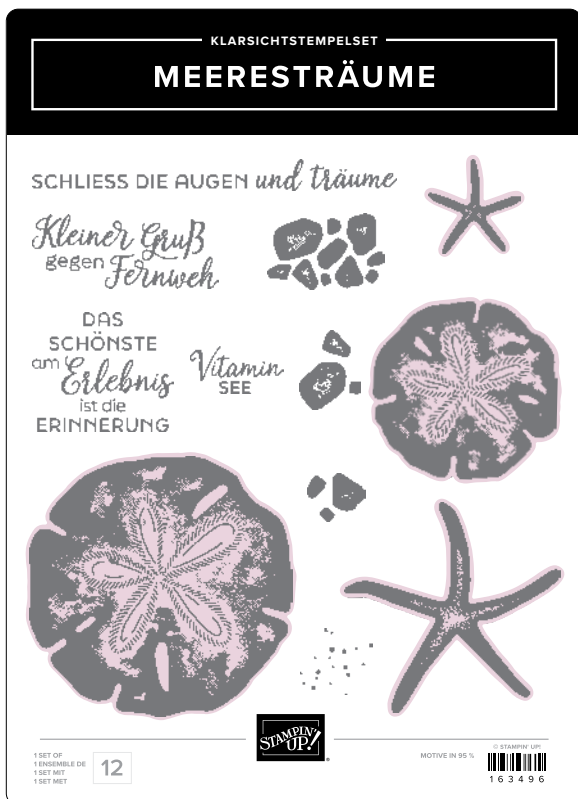

STEMPELSET MEERESTRÄUME • 163496 | 25,00 € | £19,00
12 Klarsichtstempel • EN DE