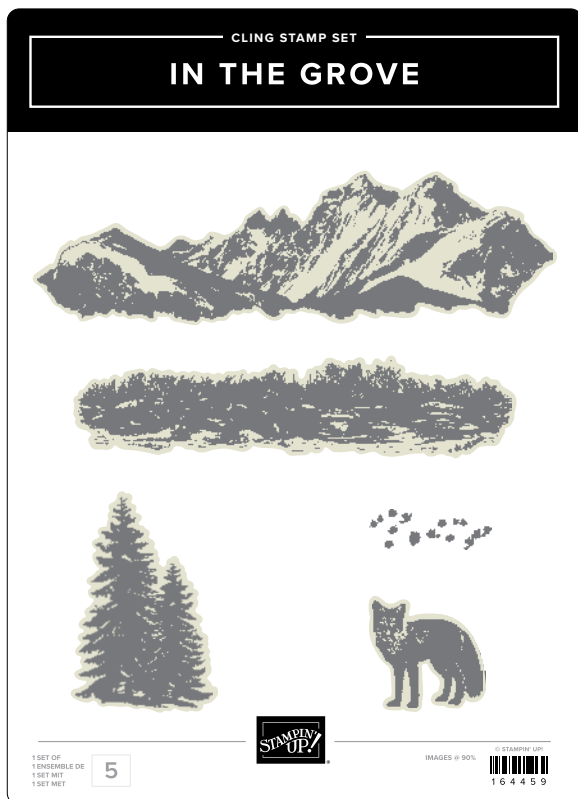

STEMPELSET IN THE GROVE • 164459 | 27,00 € | £21,00
5 ablösbare Stempel.