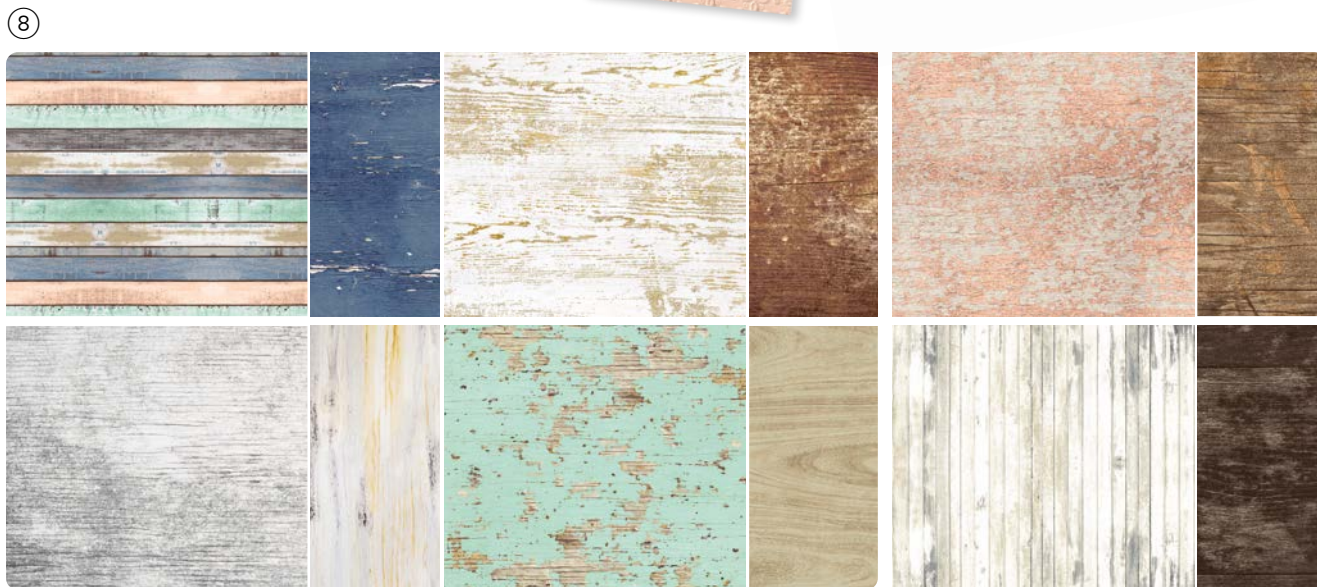

④

BLÜTENROSA

AQUAMARIN

ABENDBLAU

PEKANNUSS

BASIC-BEIGE

SCHIEFERGRAU

10% SPAREN IM PAKET **1-2. PRODUKTPAKET VOGELHÄUSCHEN** • 163403 | 64,00 € + £49,00 57,50 € | £44.00 • Stempelset + Stanzformen •