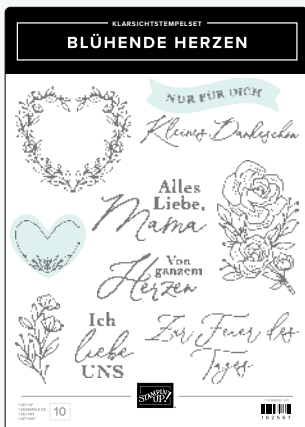

STEMPELSET BLÜHENDE HERZEN • 162567
25,00 € | £19.00 • **EN** **FR** **DE**
HYBRID-PRÄGEFORM HERZEN VOLLER LIEBE
162569 | 48,00 € | £37.00