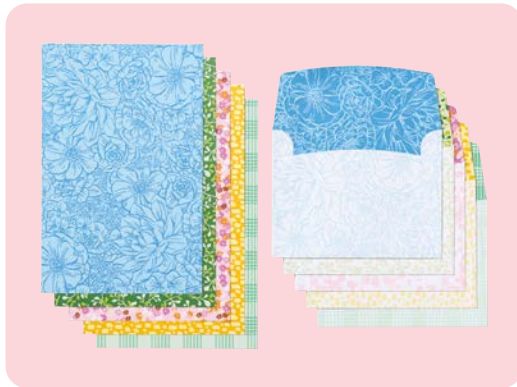

die grundlage: karten und umschläge

5 Grundkarten und 5 Umschläge. Maße der gefalteten Karten:
4-1/4" x 5-1/2" (10,8 x 14 cm).

KARTEN UND UMSCHLÄGE FRÜHLINGSMIX
163754 | 9,75 € | £7.50

KARTEN UND UMSCHLÄGE FRIEDVOLLER FLUSS
163753 | 9,75 € | £7.50