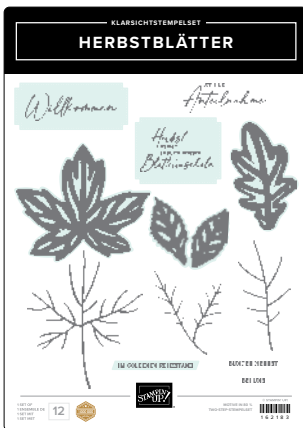

25,00 € | £19,00 • **EN FR DE**

STANZE FÜR ANHÄNGER FUNKELFLOCKEN • 162164

33,00 € | £26,00

STEMPELSET HEISSLUFTBALLON • 162752

25,00 € | £19,00 • **EN FR DE**

STANZFORMEN HEISSLUFTBALLON • 162754 | 37,00 € | £28,00