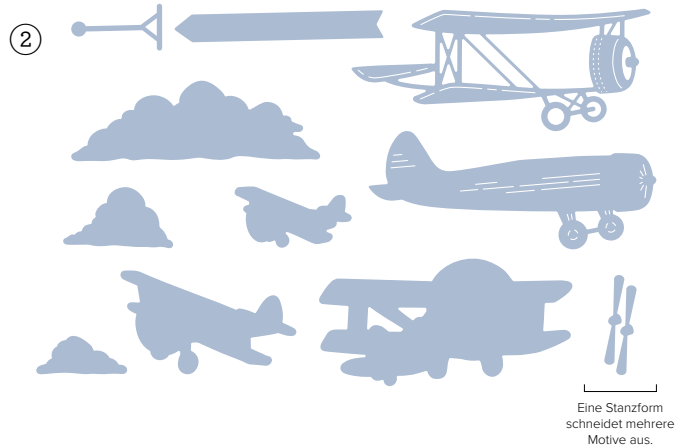

2. STANZFORMEN SONNIGE GRÜSSE • 163294 | 53,00 € | £40.00 • 15 Stanzformen. Größte Form: 5-1/8" x 3-3/4" (13 x 9,5 cm).

KUPFERBRAUN

WALDMOOS

BOHO-BLAU

MARINEBLAU

SCHIEFERGRAU

auf in die höhe!

PRODUKTREIHEN-KOLLEKTION • 163452 | 90,50 € | £70.00 • **EN** **FR** **DE**