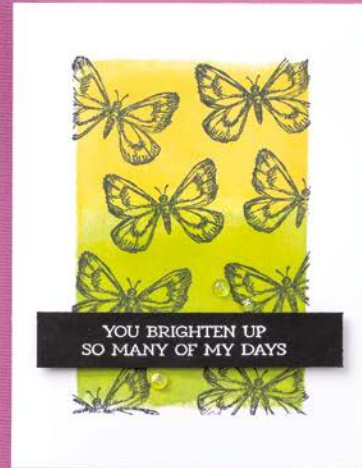

STEMPELSET SKETCHED
BUTTERFLIES • 163490
32,00 € | £25.00

Die Schablonen sind nummeriert und zum leichteren Ausrichten eingekerbt.

Machen Sie eine Szene!

Mit Abdeckmaskenpapier gestalten Sie realistische Szenen. Einfach Ihr Motiv daraufstempeln, freihändig ausschneiden und auf das Motiv legen, das Sie freihalten wollen. Dann über das Abdeckpapier stempeln!

STAMPIN' UP! ABDECKMASKENPAPIER
155480 | 8,50 € | £6.75
12 Bögen.

Fantasievolle Formen

Schneiden Sie aus Abdeckmaskenpapier Formen wie diese Wolke aus! Dann auf den Farbkarton legen und den Himmel mit einem Blending-Pinsel blau anmalen.

KLEINE BLENDING-PINSEL
160518 | 17,00 € | £14.00
3 Pinsel.