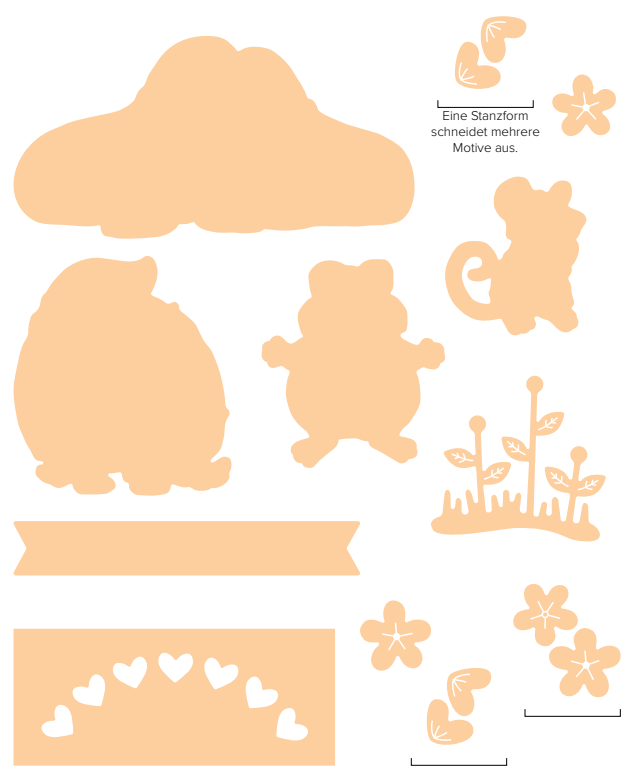

EIN DRÜCKER AUF VORRAT

1 SET OF
1 ENSEMBLE DE
1 SET MFT
1 SET MFT

10

STAMPIN' UP!

MOTIVE IN 95 %

163665

STEMPELSET KUSCHELGRÜSSE • 163665 | 31,00 € | £24,00
10 cling stamps • EN FR DE

STANZFORMEN KUSCHELGRÜSSE • 163666 | 37,00 € | £28,00
12 Stanzformen. Größte Form: 3-3/4" x 2" (9,5 x 5,1 cm).