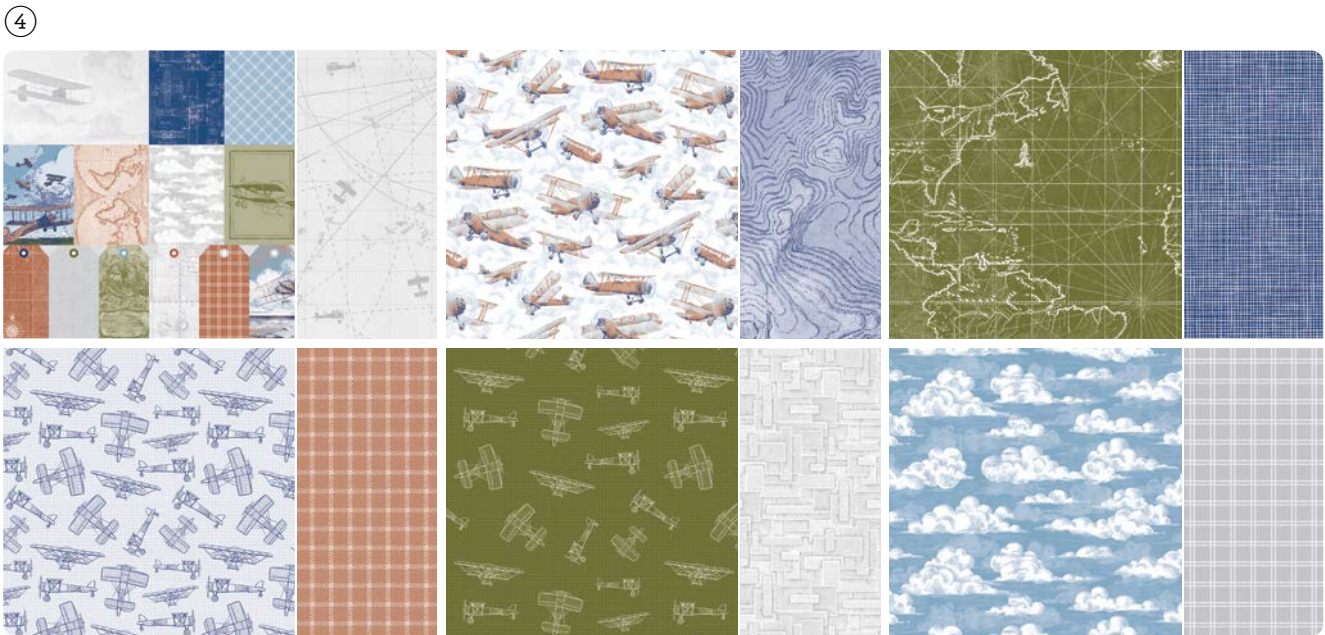

2. STANZFORMEN SONNIGE GRÜSSE • 163294 | 53,00 € | £40.00 • 15 Stanzformen. Größte Form: 5-1/8" x 3-3/4" (13 x 9,5 cm).

KUPFERBRAUN

WALDMOOS

BOHO-BLAU

MARINEBLAU

SCHIEFERGRAU

auf in die höhe!

PRODUKTREIHEN-KOLLEKTION • 163452 | 90,50 € | £70.00 • **EN** **FR** **DE**