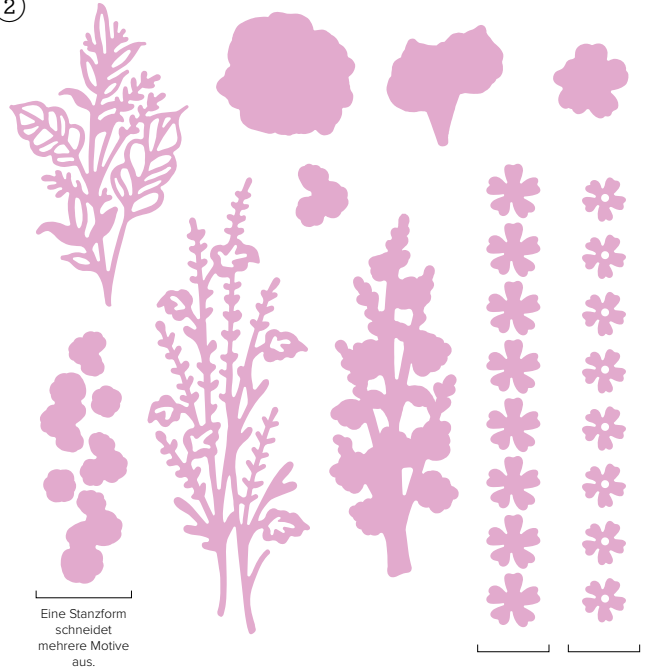

voller liebe und schönheit

PRODUKTREIHEN-KOLLEKTION • 163392 | 173,50 € | £133.50 • EN FR DE NL

①

②

③

④

ROSÉ

PFIIRSICH-CREME

GLÜCKSGRÜN

SÜDSEESOMMER

SOMMERBEERE

PETUNIENPINK