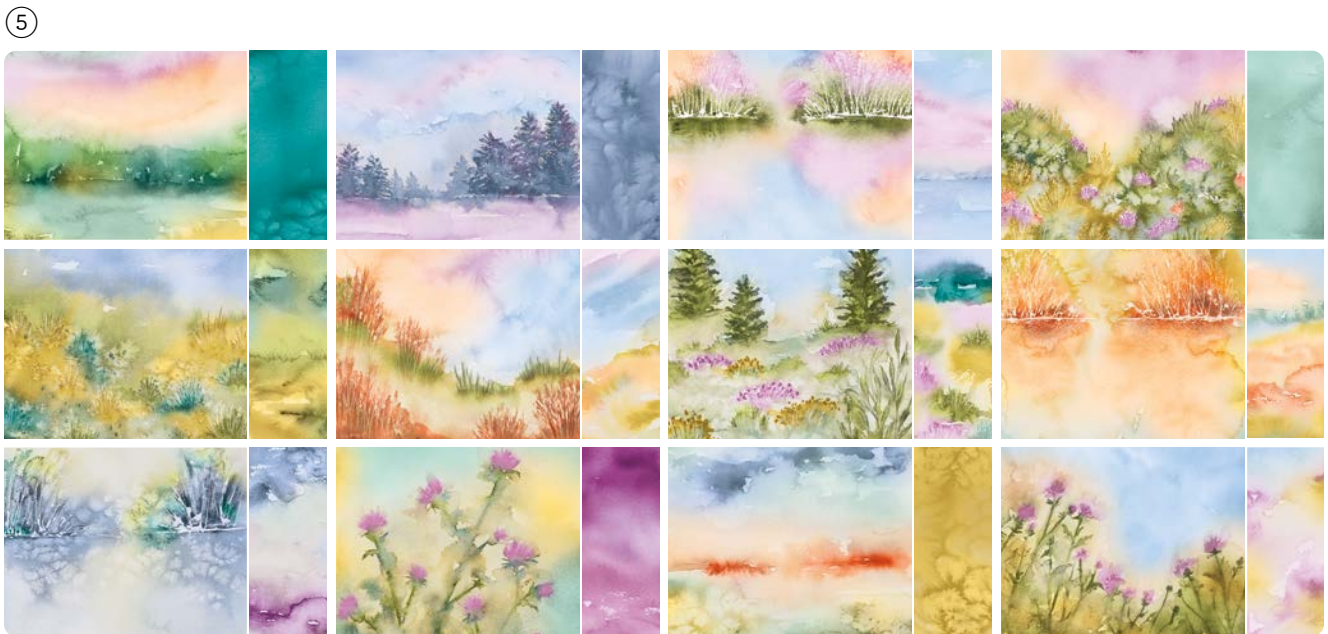

aufmerksam durch die natur

PRODUKTREIHEN-KOLLEKTION • 163322 | 106,25 € | £82.00 • **EN FR DE**

10% SPAREN IM PAKET 1-2. PRODUKTPAKET AUFMERKSAME GRÜSE • 163316 | 76,00 € | £59.00 68,25 € | £53.00
Stempelset + Stanzformen • **EN FR DE** **3. SELBSTKLEBENDE PERLEN IN 3 FARBEN** • 163319 | 9,25 € | £7.00 • 120 Stück. **4. BESONDERES DESIGNERPAPIER 12" X 12" (30,5 X 30,5 CM) NATURDESIGNS** • 163317 | 13,50 € | £10.25 • 5 Blatt. **5. DESIGNERPAPIER 6" X 6" (15,2 X 15,2 CM) AUFMERKSAM DURCH DIE NATUR** • 163303 | 15,25 € | £11.75 • 48 Blatt.

► Einzelne Bestandteile des Produktpakets: **1. STEMPELSET AUFMERKSAME GRÜSE** • 163311 | 31,00 € | £24.00 • 10 ablösbare Stempel • Nach einer Idee von Umsatz-Millionärin Laurie Krauss • **EN FR DE** **2. STANZFORMEN AUFMERKSAME GRÜSE** • 163313 | 45,00 € | £35.00 11 Stanzformen. Größte Form: 4-7/8" x 2-1/2" (12,4 x 6,4 cm).