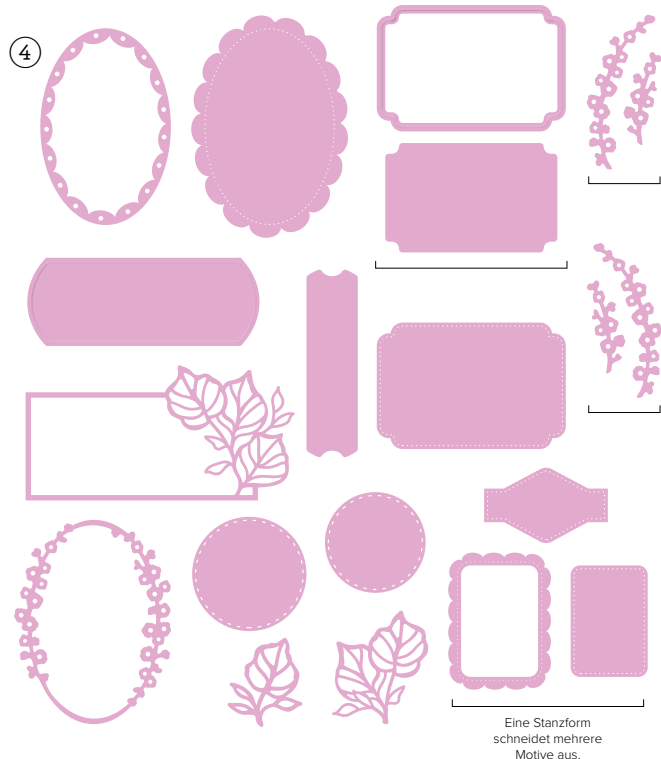

voller liebe und schönheit

PRODUKTREIHEN-KOLLEKTION • 163392 | 173,50 € | £133.50 • EN FR DE NL

①

②

③

④

ROSÉ

PFIIRSICH-CREME

GLÜCKSGRÜN

SÜDSEESOMMER

SOMMERBEERE

PETUNIENPINK