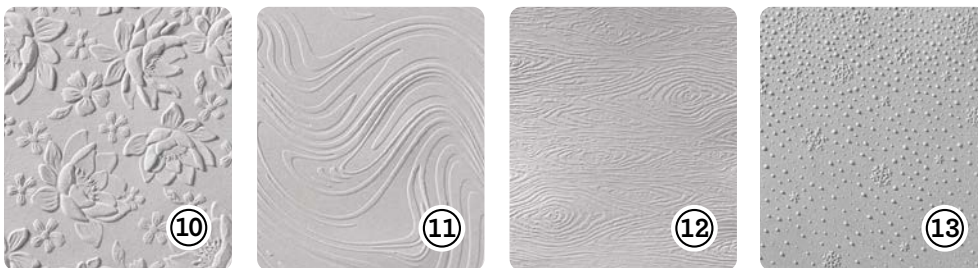

Makellose Muster

1. RATTAN-GEFLECHT, 3-D
  160580 | 12,25 € | £9.50
2. HÄKELMUSTER, 3-D
  163792 | 12,25 € | £9.50
3. DETAILREICHE DESIGNS, 3-D
  163483 | 12,25 € | £9.50
4. PERLENKREISE, 3-D
  163789 | 14,75 € | £11.25
5. LOCHSTICKEREI, 3-D
  163414 | 12,25 € | £9.50
6. METALLPLATTE, 3-D
  160766 | 12,25 € | £9.50

Wow, wie echt!

7. FLIESEN IM ANTIK-LOOK, 3-D
  162189 | 12,25 € | £9.50
8. ALTES MAUERWERK, 3-D
  161600 | 13,50 € | £10.25
9. FARN, 3-D
  158804 | 12,25 € | £9.50
10. MEHRLAGIGE BLÜTEN, 3-D
  162935 | 13,50 € | £10.25
11. FANTASIEVOLL VERWIRBELT
  163791 | 12,75 € | £10.00
12. HOLZSTRUKTUR, 3-D
  156406 | 13,50 € | £10.25
13. ZAUBERHAFTES SCHNEEGESTÖBER, 3-D
  162026 | 13,50 € | £10.25

Hybrid-Helden (Stanz- und Prägeformen)

14. HERZEN VOLLER LIEBE
  162569 | 48,00 € | £37.00
15. MEERESTRÄUME
  163497 | 40,00 € | £31.00
16. AUFMERKSAME WORTE
  162929 | 46,00 € | £36.00