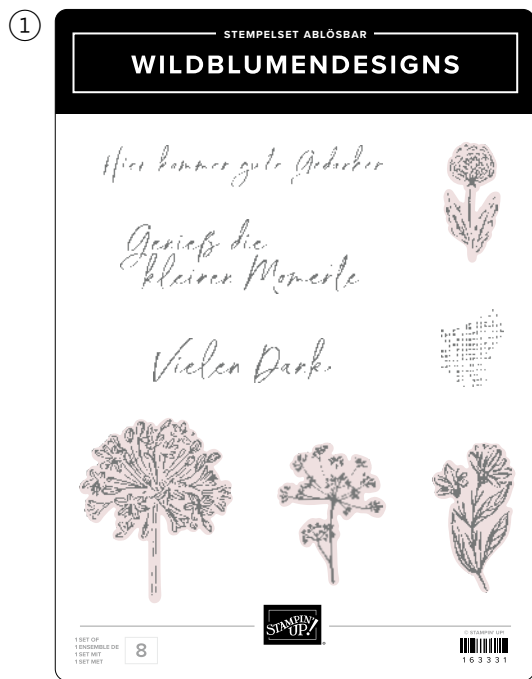

2. STANZFORMEN FRISCH UND KNACKIG • 163428 | 26,00 € | £20.00 • 10 Stanzformen. Größte Form: 1-3/4" x 2-1/2" (4,4 x 6,4 cm).

WILDER WEIZEN

WALDMOOS

ABENDBLAU

MALVE

ESPRESSO

SAVANNE

wild blühend

PRODUKTREIHEN-KOLLEKTION • 163341 | 95,75 € | £73.75 • **EN** **FR** **DE**

5

10% SPAREN IM PAKET 1–2. **PRODUKTPAKET WILDBLUMENDESIGNS** • 163336 | 65,00 € | £50,00 58,50 € | £45,00

Stempelset + Stanzformen • **EN** **FR** **DE** 3. **3-D-PRÄGEFORM DETAILREICHE DESIGNS** • 163483 | 12,25 € | £9,50 • 4-1/2" x 6-1/4" (11,4 x 15,9 cm).