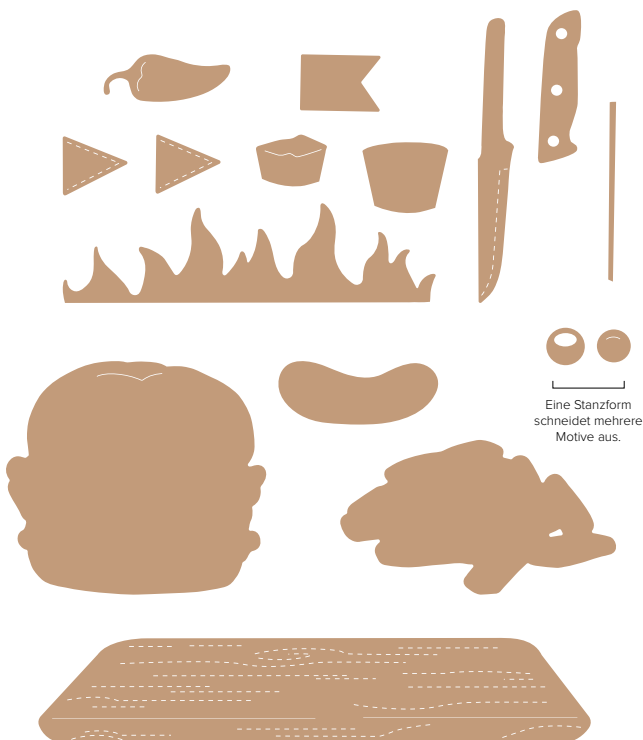

10%
SPAREN IM PAKET

produktpaket bistro burger

163650 | 62,00 € + 49,00 € 55,75 € | £44.00 • Stempelset + Stanzformen

STEMPELSET BISTRO BURGER • 163648 | 28,00 € | £22.00
7 ablösbare Stempel.

STANZFORMEN BURGER MIT POMMES • 163649 | 34,00 € | £27.00
15 Stanzformen. Größte Form: 4-7/8" x 1" (12,4 x 2,5 cm).