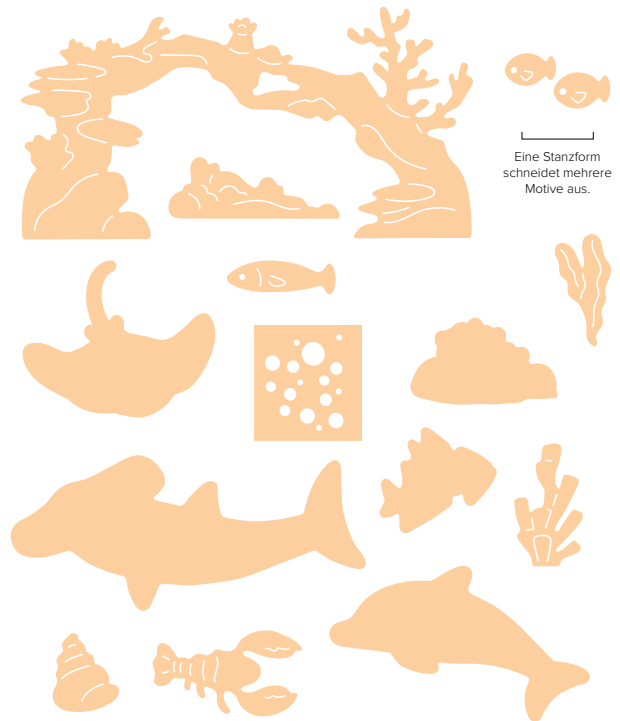

STANZFORMEN FLIPPIGE FLOSSEN • 163588 | 34,00 € | £27,00
14 Stanzformen. Größte Form: 3-7/8" x 2" (9,8 x 5,1 cm).