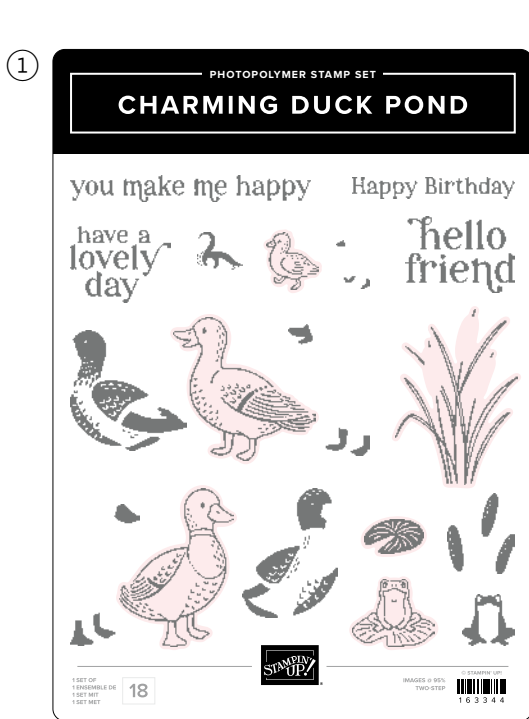

# Lily pond lane

SUITE COLLECTION • 163354 | 82,50 € | £63.25 • **EN** **FR** **DE**

10% **BUNDLED SAVINGS** 1-2. **CHARMING DUCK POND BUNDLE** • 163350 | 64,00 € + £49,00 57,50 € | £44.00 • Stamp Set + Dies • **EN** **FR** **DE**