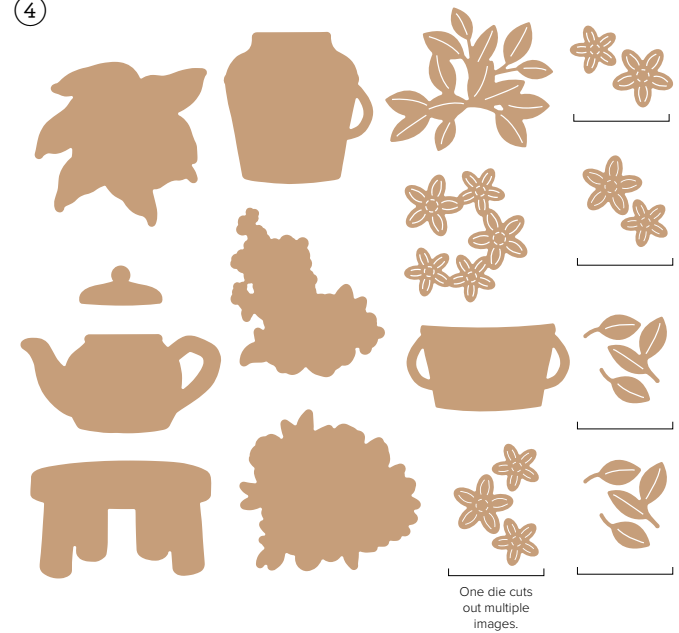

# country woods

SUITE COLLECTION • 163418 | 187,25 € | £143.75 • **EN** **FR** **DE**

1

2

3

4

PETAL PINK

POOL PARTY