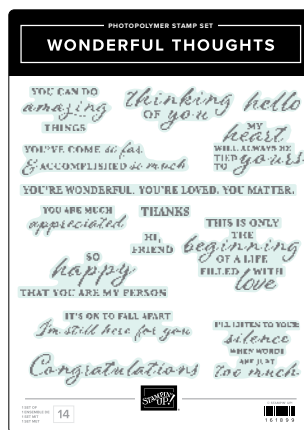

WONDERFUL THOUGHTS STAMP SET • 161899
31,00 € | £24.00 • **EN** **FR** **DE**
WONDERFUL THOUGHTS DIES • 161491 | 42,00 € | £32.00 • **EN** **FR** **DE**