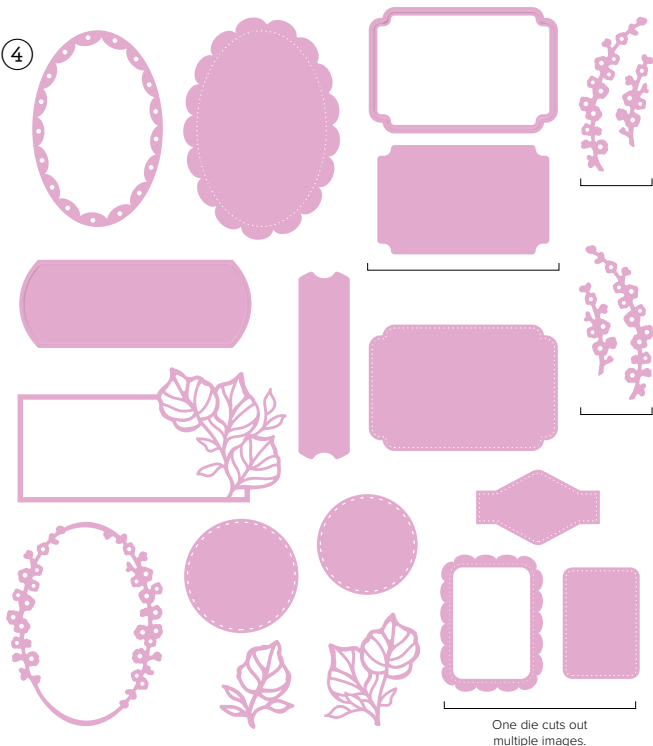

# unbounded beauty

SUITE COLLECTION • 163390 | 173,50 € | £133.50 • EN FR DE NL

1

2

3

4

PRETTY IN PINK

PEACH PIE