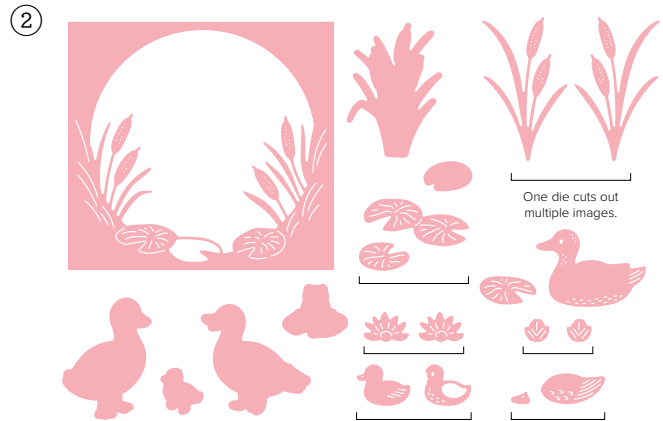

# Lily pond lane

SUITE COLLECTION • 163354 | 82,50 € | £63.25 • **EN** **FR** **DE**

10% **BUNDLED SAVINGS** 1-2. **CHARMING DUCK POND BUNDLE** • 163350 | 64,00 € + £49,00 57,50 € | £44.00 • Stamp Set + Dies • **EN** **FR** **DE**