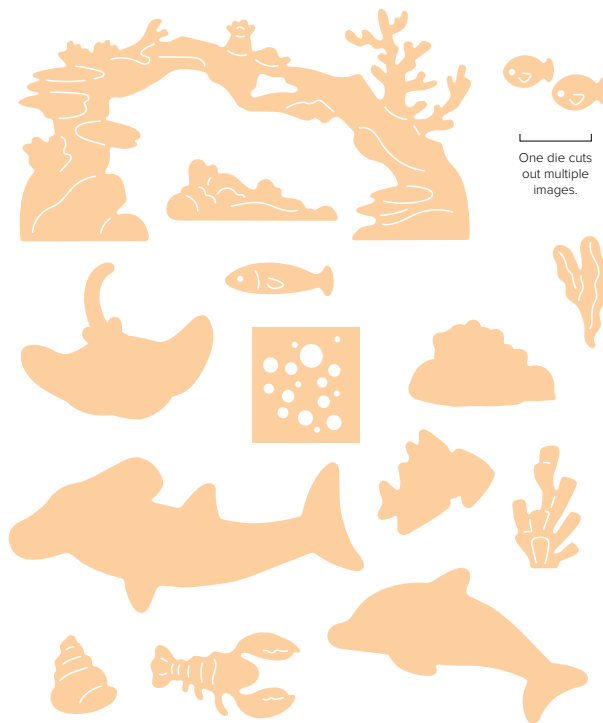

OR

KEEPING TABS PUNCH • 163538 | 28,00 € | £22.00
 1 punch

10%
BUNDLED SAVINGS

friendly fins bundle

163589 | 64,00 € + £50.00 57,50 € | £45.00 • EN FR DE • Stamp Set + Dies

FRIENDLY FINS STAMP SET • 163583 | 30,00 € | £23.00
15 photopolymer stamps • EN FR DE