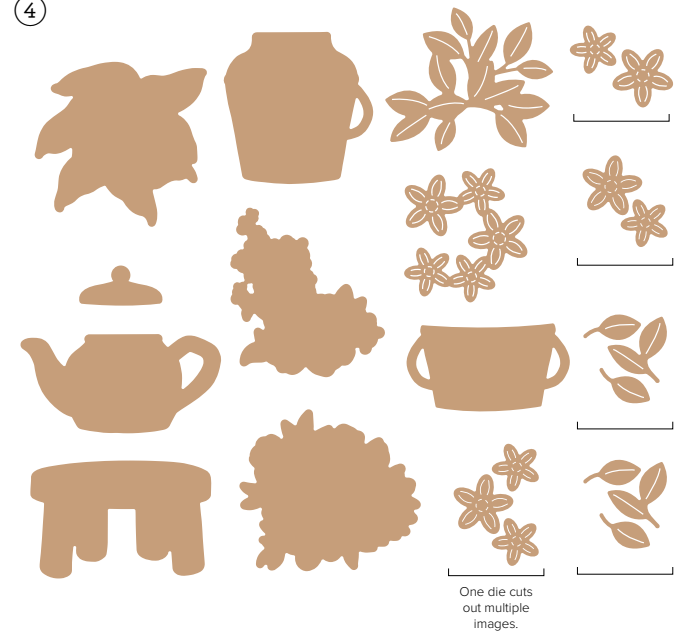

country woods

SUITE COLLECTION • 163418 | 187,25 € | £143.75 • **EN** **FR** **DE**

1

2

3

4

PETAL PINK

POOL PARTY

MISTY MOONLIGHT

PECAN PIE

BASIC BEIGE

SMOKY SLATE