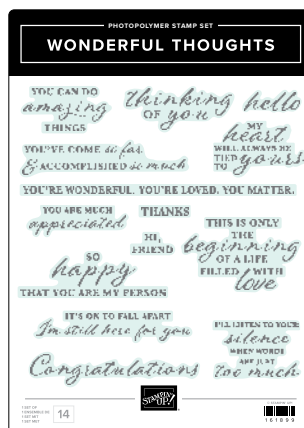

WONDERFUL THOUGHTS STAMP SET • 161899
31,00 € | £24.00 • **EN** **FR** **DE**
WONDERFUL THOUGHTS DIES • 161491 | 42,00 € | £32.00 • **EN** **FR** **DE**