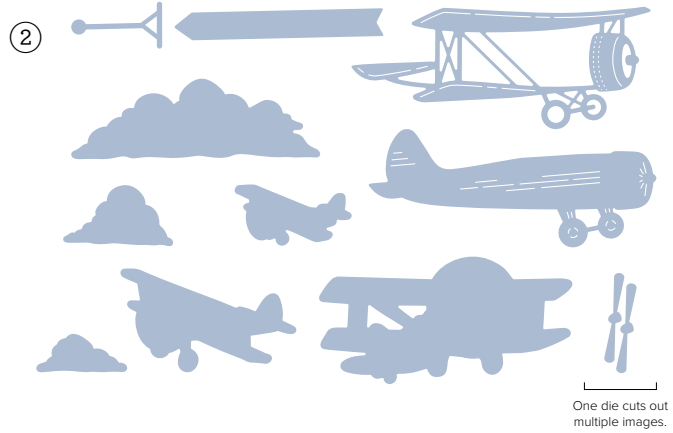

COPPER CLAY

MOSSY MEADOW

BOHO BLUE

NIGHT OF NAVY

SMOKY SLATE

take to the sky

SUITE COLLECTION • 163832 | 90,50 € | £70.00 • **EN** **FR** **DE**

10% **BUNDLED SAVINGS** 1-2. **ADVENTUROUS SKY BUNDLE** • 163447 | 72,00 € | £56.00 64,75 € | £50.25 • Stamp Set + Dies • **EN** **FR** **DE**