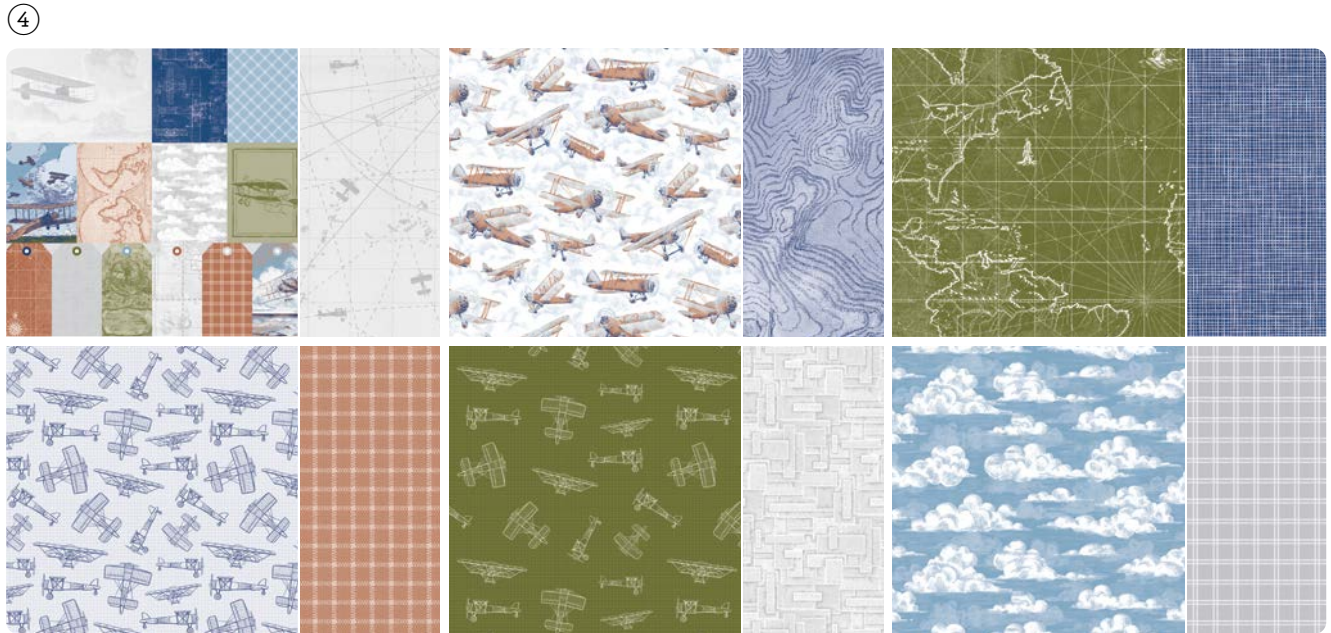

COPPER CLAY

MOSSY MEADOW

BOHO BLUE

NIGHT OF NAVY

SMOKY SLATE

take to the sky

SUITE COLLECTION • 163832 | 90,50 € | £70.00 • **EN** **FR** **DE**

10% **BUNDLED SAVINGS** 1-2. **ADVENTUROUS SKY BUNDLE** • 163447 | 72,00 € | £56.00 64,75 € | £50.25 • Stamp Set + Dies • **EN** **FR** **DE**