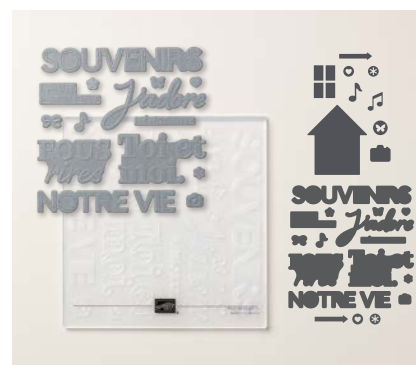

12 poinçons. Grand poinçon : 2-13/16" x 4-7/8" (7,1 x 12,4 cm).

Ploirs à gaufrage et perforatrices

N 167744

15⁰⁰ \$

3D FLORE ET FOUGÈRE
6" x 6-1/4" (15,2 x 15,9 cm).

N 167946

16⁵⁰ \$

3D GERBE DE FLEURS
6" x 8-1/2" (15,2 x 21,6 cm).

N 167763

EN | FR

60⁰⁰ \$

HYBRIDE HISTOIRES À CONSIGNER
1 plioir à gaufrage. 6" x 6-1/4"
(15,2 x 15,9 cm). 10 poinçons. Grand
poinçon : 6" x 5-7/8" (15,2 x 14,9 cm).

165409

32⁰⁰ \$

**ASSORTIMENT DE PERFORATRICES
DES PETITS TROUS** • 3 mini-perforatrices.
Taille de chaque perforatrice :
2-3/8" x 1-1/8" x 1-1/16" (6 x 2,9 x 2,7 cm).