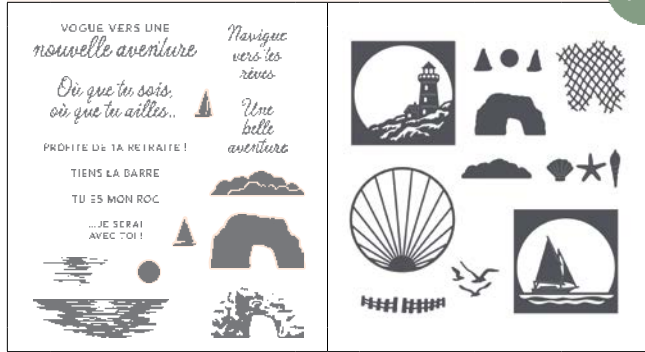

LOT AUREORE À L'HORIZON • EN FR

JEU D'ESTAMPES | P. 55 **+** POINÇONS | P. 58 Assortiment