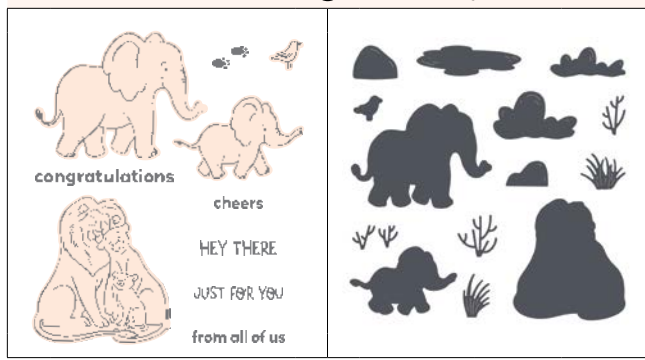

LOT SAFARI SMILES

JEU D'ESTAMPES | P. 47 **+** POINÇONS | P. 60