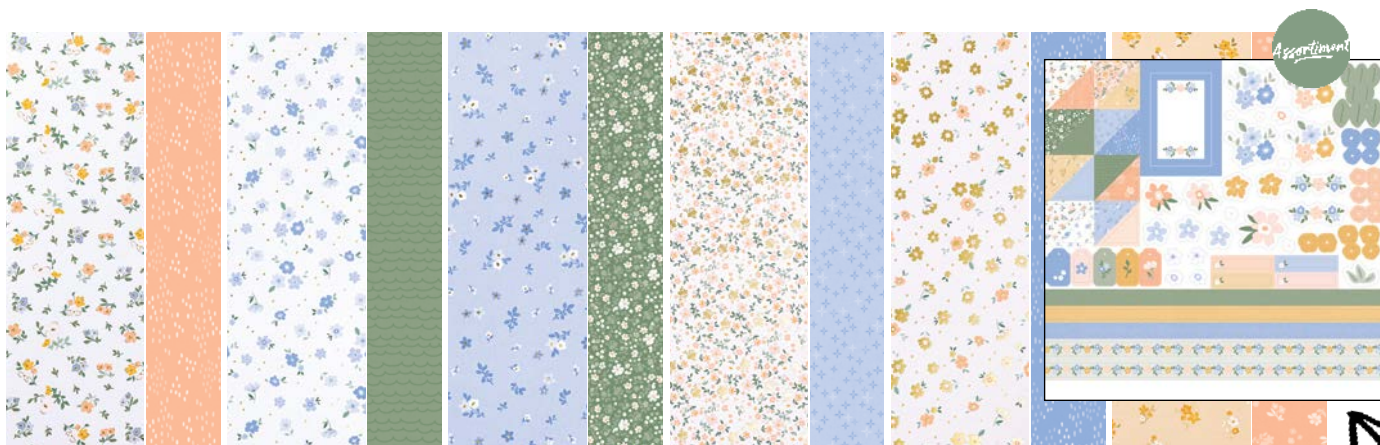

N SPÉCIALITÉ 12" X 12" (30,5 X 30,5 CM) ÉCHOPPE DE FLEURS
167637 • PAPIER SEULEMENT **24⁰⁰ $** 167734 • PAPIER ET FEUILLE D'AUTOCOLLANTS **30²⁵ $**

12 feuilles : 2 de chacun des 6 motifs recto verso. Sans acide ni lignine. Cocktail Cantaloup, Gloire dorée, Hortensia honorable, or, Pin placide, Pivoine épanouie.