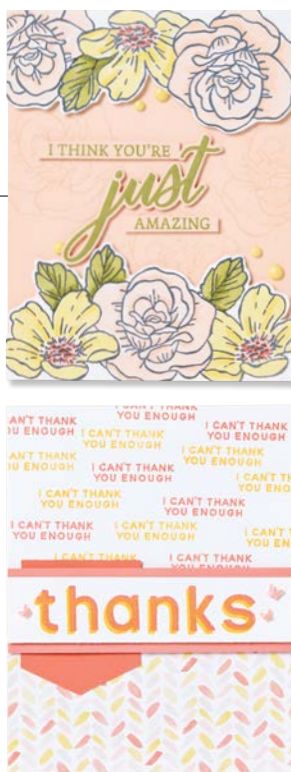

MOTS DE TOUTE BEAUTÉ
SET DE TAMPONS EN RÉSINE - JEU D'ESTAMPES EN RÉSINE

tout DANS MES PENSÉES
simplement
tout simplement

JE T'AIME BRAVO TU ES
INSÉPARABLES ... ADORABLE
BONNE FÊTE ! FORMIDABLE
FAN DE TOI JOYEUX ANNIVERSAIRE

167085 | 15 | EN FR | 28⁰⁰ $

BANDEROLES ÉLOQUENTES
SET DE TAMPONS EN RÉSINE - JEU D'ESTAMPES EN RÉSINE

Joyeux anniversaire BONNE RETRAITE !
UN PETIT CADEAU POUR TOI Bienvenue bébé
Bon RÉTABLISSEMENT FÊTONS CE GRAND MOMENT
Je pense à toi à vous deux
Célébrons BONNE fête
Félicitations ! Merci mille fois
Avec tout mon amour Pardons moi de toi

167046 | 14 | EN FR | 24⁰⁰ $