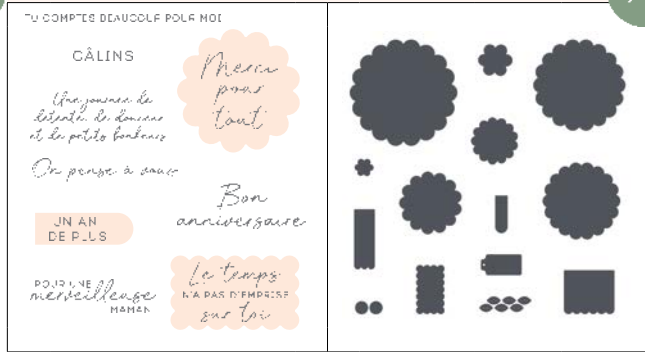

LOT BOUTIQUE BLOSSOMS

JEU D'ESTAMPES | P. 46 + POINÇONS | P. 59 Assortiment

N 167648 ~~73.00 \$~~
73.75 \$

LOT FLEURS FESTONNÉES • EN FR

JEU D'ESTAMPES | P. 46 + POINÇONS | P. 60 Assortiment

N 167732 ~~68.00 \$~~
68.25 \$