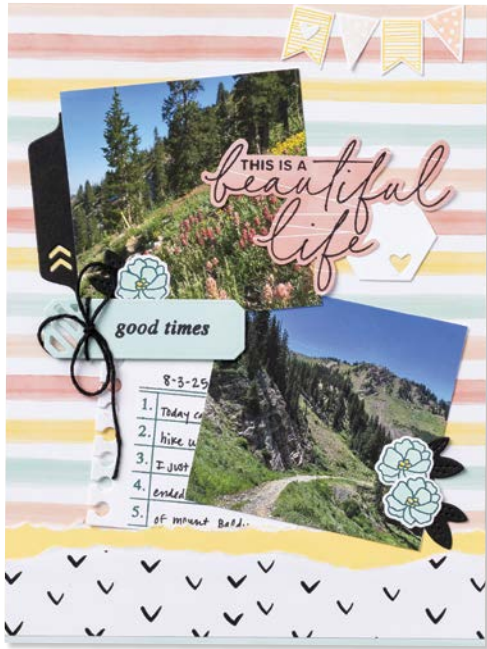

-10%
sur tous les
lots!