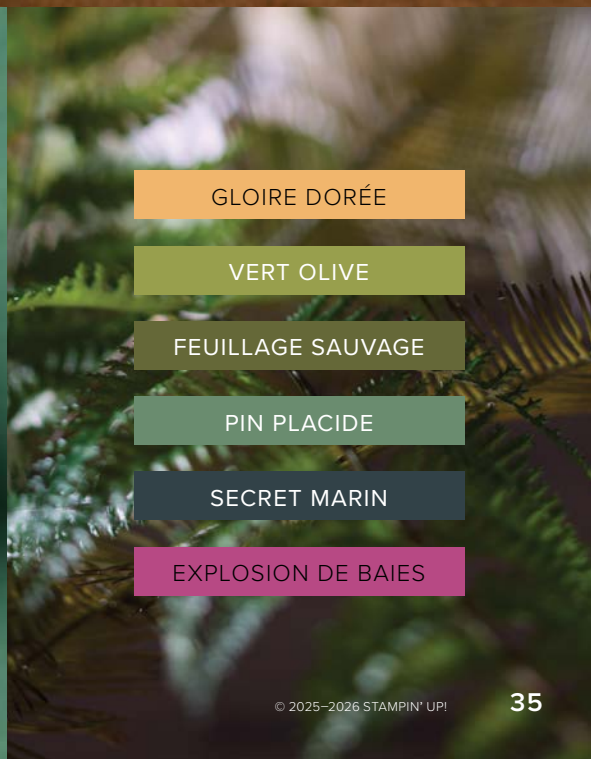

167750

ASSORTIMENT DE COLLECTION FLORE AU CLAIR DE LUNE • EN FR

Comprend un exemplaire de chacun des articles suivants.

119⁰⁰ \$

Flore au clair de lune

Concept

Créez des cartes offrant le charme d'un jardin au clair de lune : fougères luxuriantes, riches arrière-plans et papillons de nuit, présentés dans un style fantaisiste.

Ornements
Gouttes de rosée
167748 | P. 72

Ploir à gaufrage 3D
Flore et fougère
167744 | P. 61

Lot Flore et fougère
Jeu d'estampes + poinçons
167746 | P. 37

Papier de la série Design
12" x 12" (30,5 x 30,5 cm)
Flore au clair de lune
167737 | P. 65

GLOIRE DORÉE

VERT OLIVE

FEUILLAGE SAUVAGE

PIN PLACIDE

SECRET MARIN

EXPLOSION DE BAIES

Faire une belle impression

Nos nouveaux poinçons d'impressions vont au-delà des coupes précises pour créer des détails texturés élégants et du relief! **Utilisez le code QR** pour regarder un tutoriel montrant l'utilisation des poinçons d'impressions et de la plaque d'impressions avec la machine de découpe et gaufage.*